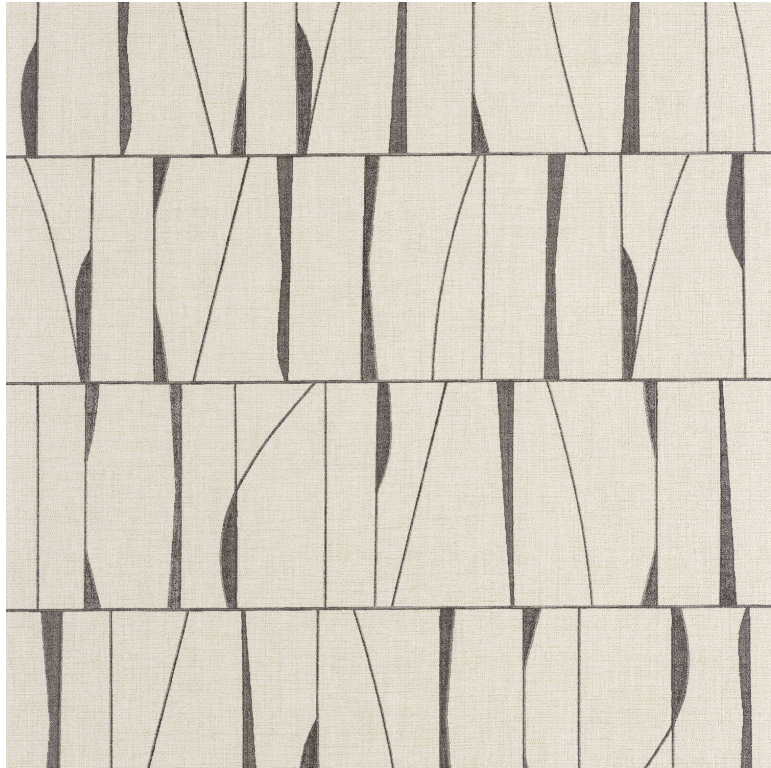

CASADECO

Otavia

Papier peint CASADECO

<i>Collection</i>	RITUEL
<i>Référence</i>	201939219
<i>Support</i>	Vinyle sur intissé
<i>Grain</i>	Aspect textile
<i>Largeur d'un rouleau</i>	53 cm / 21 inches
<i>Longueur</i>	Vendu au rouleau de 10.05m / 11 yards
<i>Raccord</i>	Raccord droit
<i>Rapport Vertical</i>	64cm / 25 pouces
<i>Poids g/m²</i>	280
<i>Performance Accoustique</i>	aw - 0.15
<i>Entretien</i>	Lavable
<i>Pose colle</i>	Encollage du mur
<i>Dépose</i>	Arrachage à sec
<i>Norme COV</i>	A+
<i>ASTME84</i>	Class A
<i>Norme euroclass</i>	C s2 d0