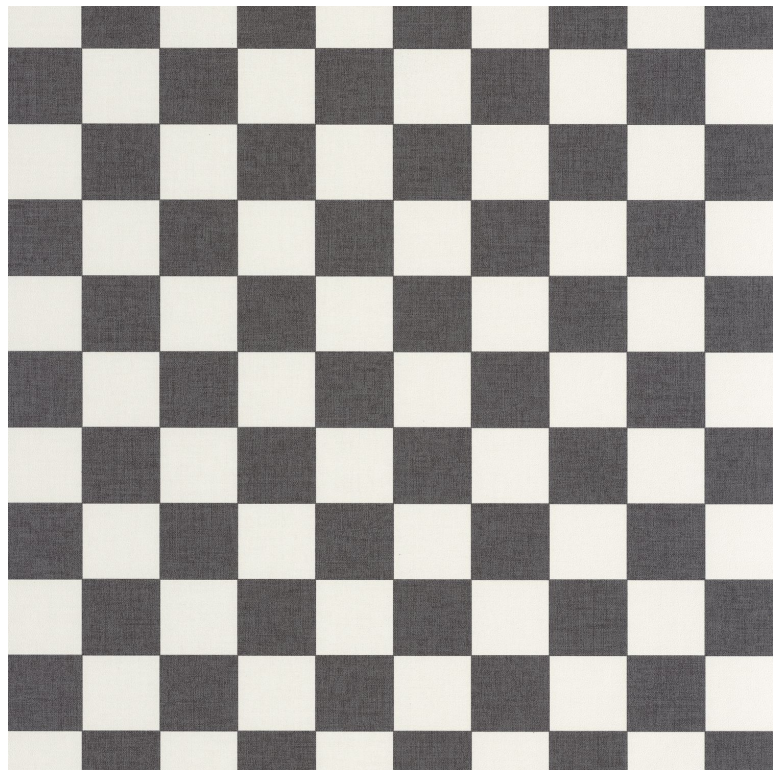

# Checks

Papier peint CASELIO

<i>Collection</i>	<a href="#">BEAUTY FULL COLOR</a> , <a href="#">Line up</a> , <a href="#">MOONLIGHT 3</a>
<i>Référence</i>	106749000
<i>Support</i>	Vinyle sur intissé
<i>Grain</i>	Mat
<i>Largeur d'un rouleau</i>	53 cm / 21 inches
<i>Longueur</i>	Vendu au rouleau de 10.05m / 11 yards
<i>Raccord</i>	Raccord droit
<i>Rapport Vertical</i>	53cm / 21 pouces
<i>Poids g/m<sup>2</sup></i>	220
<i>Description produit</i>	Carreaux, géométrique
<i>Entretien</i>	Lessivable à la brosse
<i>Pose colle</i>	Encollage du mur
<i>Dépose</i>	Arrachage à sec
<i>Norme COV</i>	A+