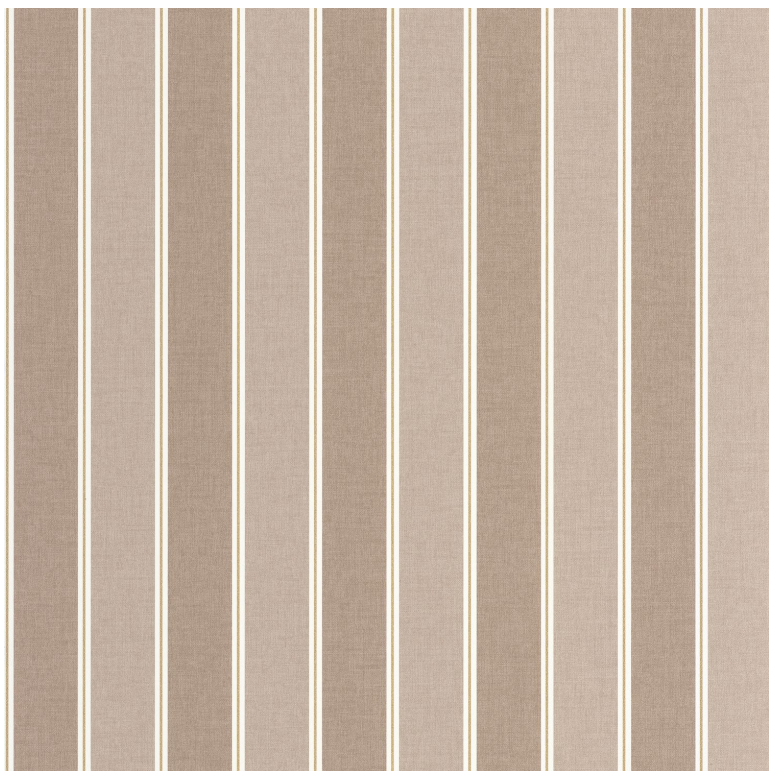

Classic lines

Papier peint CASELIO

Collection

[Line up](#), [Nouvelle catégorie #4](#), [BLUE SHADES](#), [MIX & STRIPES](#)

Référence

106731120

Support

Vinyle sur intissé

Grain

Lisse

Largeur d'un rouleau

53 cm / 21 inches

Longueur

Vendu au rouleau de 10.05m / 11 yards

Raccord

Raccord libre

Rapport Vertical

53cm / 21 pouces

Poids g/m²

220

Description produit

Rayure classique

Entretien

Lessivable à la brosse

Pose colle

Encollage du mur

Dépose

Arrachage à sec

Norme COV

A+