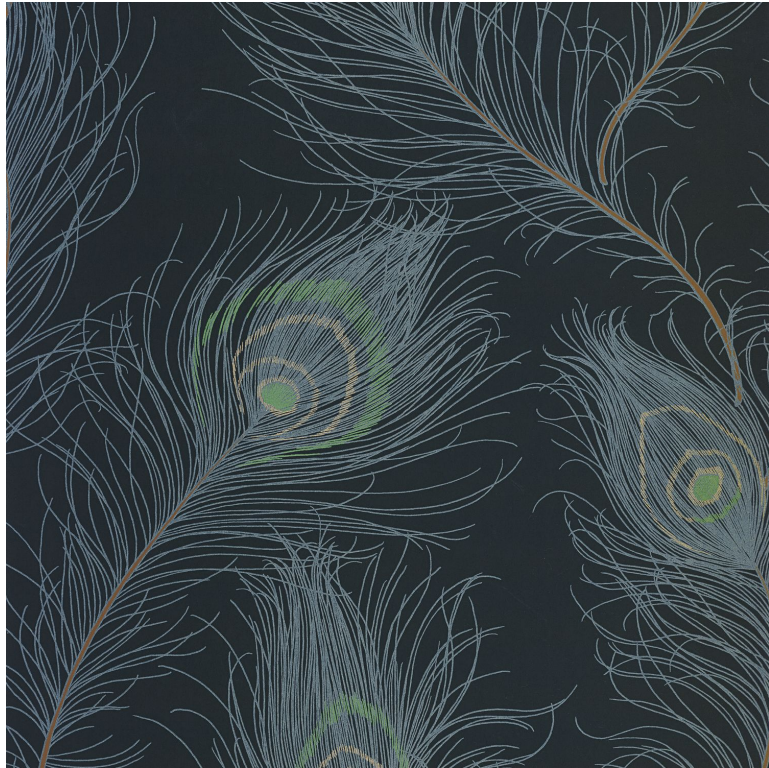

CASADECO

Revue

Papier peint CASADECO

<i>Collection</i>	ANNEES FOLLES
<i>Référence</i>	201076721
<i>Support</i>	Intissé
<i>Grain</i>	Lisse
<i>Largeur d'un rouleau</i>	53 cm / 21 inches
<i>Longueur</i>	Vendu au rouleau de 10.05m / 11 yards
<i>Raccord</i>	Raccord sauté 1/2
<i>Rapport Vertical</i>	32cm / 13 pouces
<i>Poids g/m²</i>	130
<i>Entretien</i>	Lavable
<i>Pose colle</i>	Encollage du mur
<i>Dépose</i>	Arrachage à sec
<i>Norme COV</i>	A+
<i>Norme euroclass</i>	B-s1, d0

3 déclinaisons