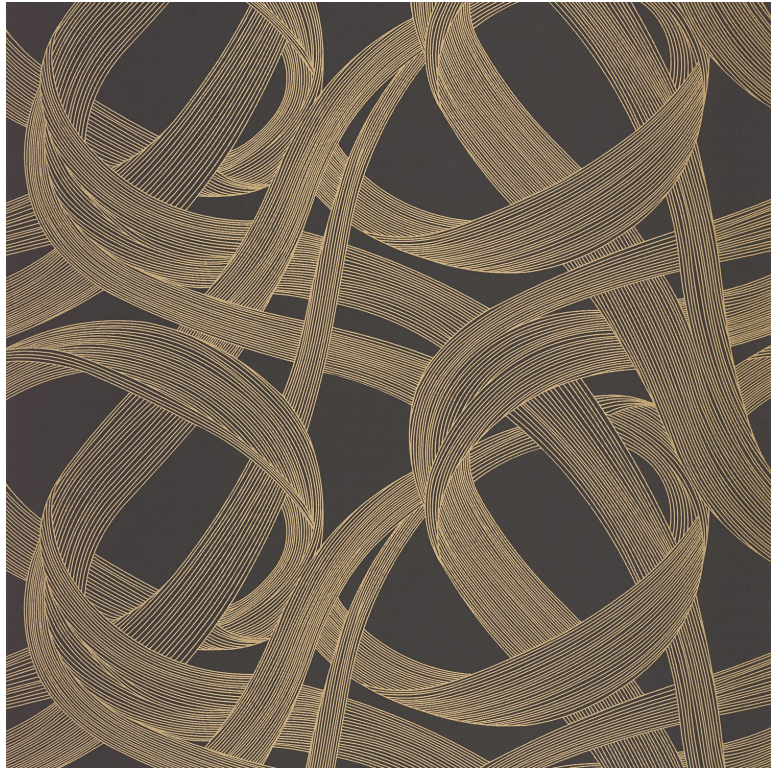

CASADECO

Shimmy

Papier peint CASADECO

<i>Collection</i>	ANNEES FOLLES
<i>Référence</i>	201069820
<i>Support</i>	Intissé
<i>Grain</i>	Lisse
<i>Largeur d'un rouleau</i>	53 cm / 21 inches
<i>Longueur</i>	Vendu au rouleau de 10.05m / 11 yards
<i>Raccord</i>	Raccord droit
<i>Rapport Vertical</i>	32cm / 13 pouces
<i>Poids g/m²</i>	130
<i>Entretien</i>	Lavable
<i>Pose colle</i>	Encollage du mur
<i>Dépose</i>	Arrachage à sec
<i>Norme COV</i>	A+
<i>Norme euroclass</i>	B-s1, d0

5 déclinaisons