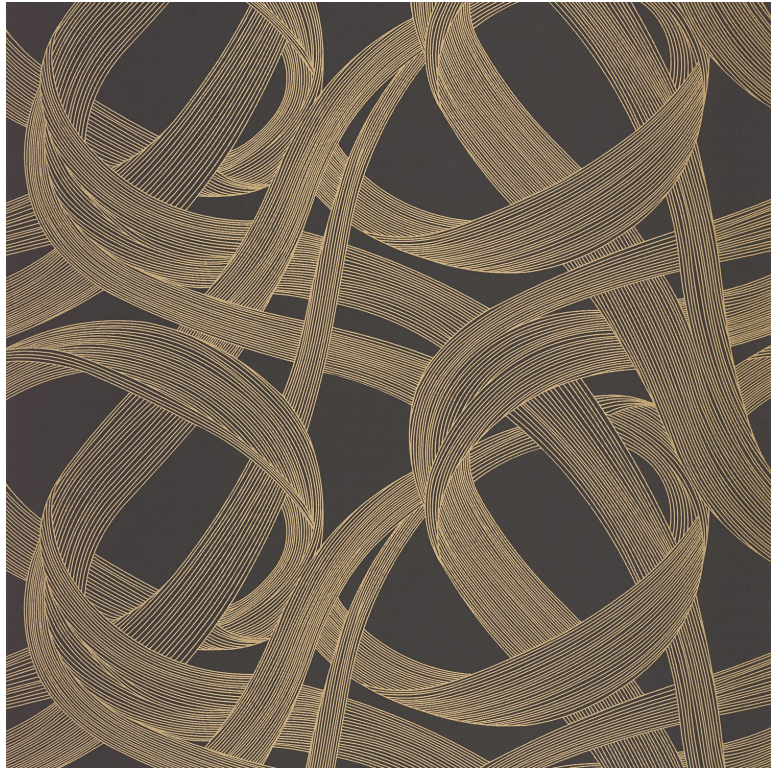

CASADECO

Shimmy

Papier peint CASADECO

<i>Collection</i>	ANNEES FOLLES
<i>Référence</i>	201069820
<i>Support</i>	Intissé
<i>Grain</i>	Lisse
<i>Largeur d'un rouleau</i>	53 cm / 21 inches
<i>Longueur</i>	Vendu au rouleau de 10.05m / 11 yards
<i>Raccord</i>	Raccord droit
<i>Rapport Vertical</i>	32cm / 13 pouces
<i>Poids g/m²</i>	130
<i>Entretien</i>	Lavable
<i>Pose colle</i>	Encollage du mur
<i>Dépose</i>	Arrachage à sec
<i>Norme COV</i>	A+
<i>Norme euroclass</i>	C-s1, d0

5 déclinaisons