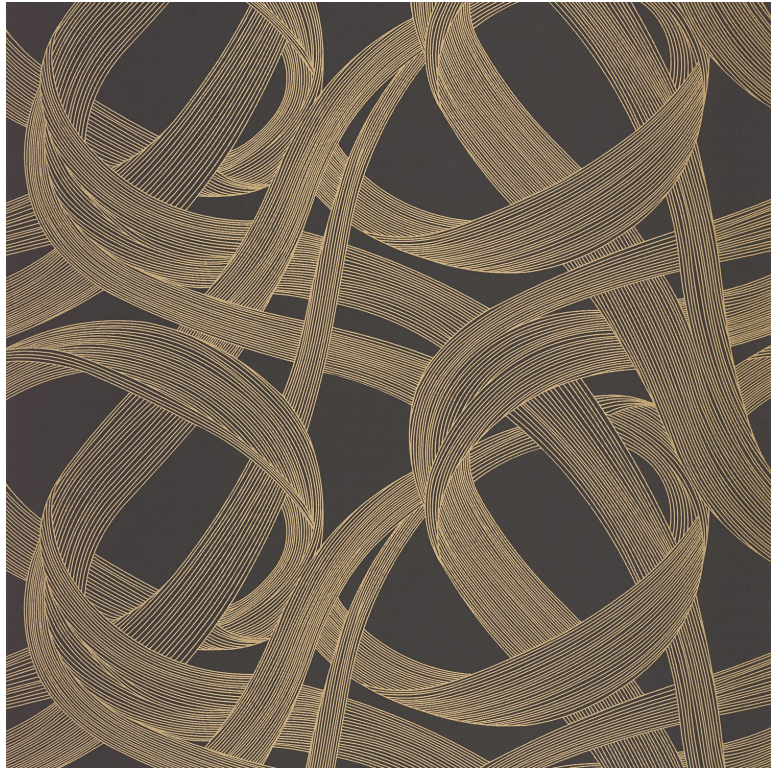

# Shimmy

Papier peint CASADECO

|                              |                                       |
|------------------------------|---------------------------------------|
| <i>Collection</i>            | <a href="#">ANNEES FOLLES</a>         |
| <i>Référence</i>             | 201069820                             |
| <i>Support</i>               | Intissé                               |
| <i>Grain</i>                 | Lisse                                 |
| <i>Largeur d'un rouleau</i>  | 53 cm / 21 inches                     |
| <i>Longueur</i>              | Vendu au rouleau de 10.05m / 11 yards |
| <i>Raccord</i>               | Raccord droit                         |
| <i>Rapport Vertical</i>      | 32cm / 13 pouces                      |
| <i>Poids g/m<sup>2</sup></i> | 130                                   |
| <i>Entretien</i>             | Lavable                               |
| <i>Pose colle</i>            | Encollage du mur                      |
| <i>Dépose</i>                | Arrachage à sec                       |
| <i>Norme COV</i>             | A+                                    |
| <i>Norme euroclass</i>       | C s1 d0                               |

## 5 déclinaisons