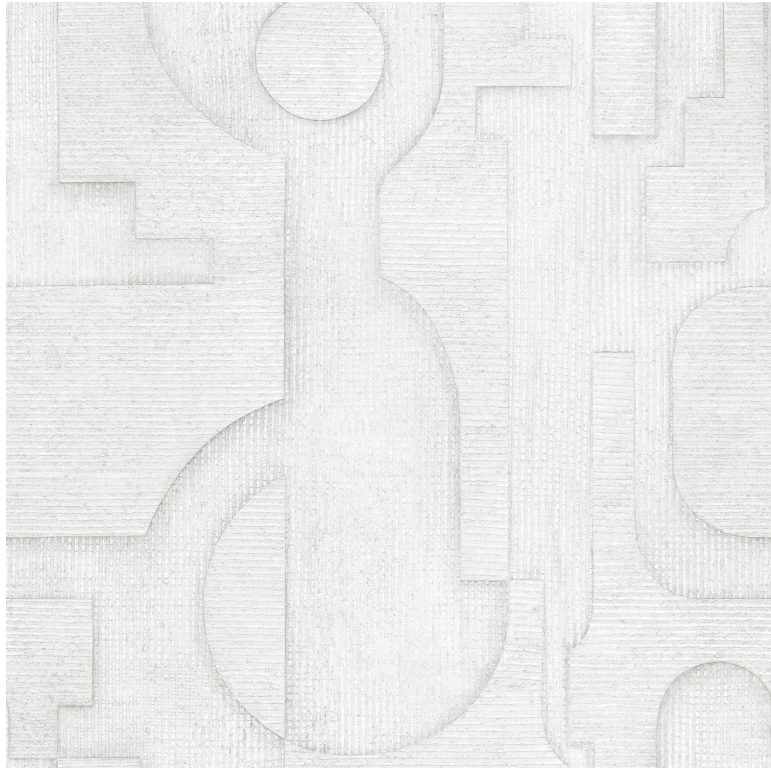

CASADECO

Symbolisme

Panoramiques CASADECO

<i>Collection</i>	WONDERWALLS
<i>Référence</i>	89099105
<i>Support</i>	Intissé
<i>Grain</i>	Lisse
<i>Largeur d'un Lé</i>	50 cm / 20 inches
<i>Hauteur</i>	310 cm / 122 inches
<i>Largeur Totale</i>	200 cm / 79 inches
<i>Raccord</i>	Raccord droit
<i>Nombre de lés</i>	4
<i>Poids g/m²</i>	147
<i>Entretien</i>	Lavable
<i>Pose colle</i>	Encollage du mur
<i>Dépose</i>	Arrachage à sec
<i>Norme COV</i>	A+
<i>Norme euroclass</i>	B s1 d0

1 déclinaison