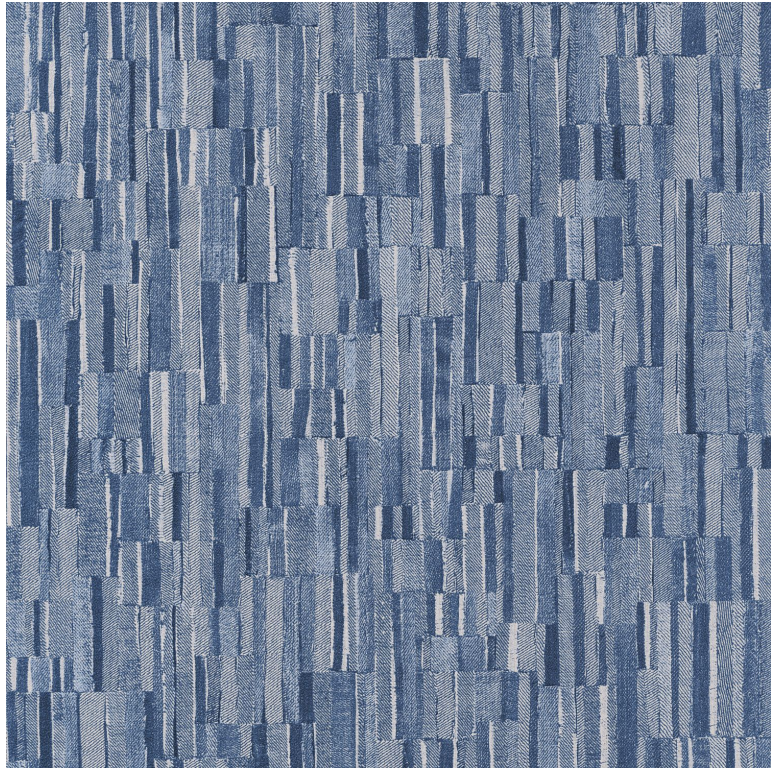

# Patch denim

Papier peint CASADECO

<i>Collection</i>	<a href="#">TEXTILES</a>
<i>Référence</i>	87526618
<i>Support</i>	Vinyle sur intissé
<i>Grain</i>	Aspect textile
<i>Largeur d'un rouleau</i>	53 cm / 21 inches
<i>Longueur</i>	Vendu au rouleau de 10.05m / 11 yards
<i>Raccord</i>	Raccord libre
<i>Rapport Vertical</i>	64cm / 25 pouces
<i>Poids g/m<sup>2</sup></i>	280
<i>Entretien</i>	Lessivable
<i>Pose colle</i>	Encollage du mur
<i>Dépose</i>	Arrachage à sec
<i>Norme COV</i>	A+
<i>ASTME84</i>	Class A
<i>Norme euroclass</i>	C-s2, d0

### 3 déclinaisons