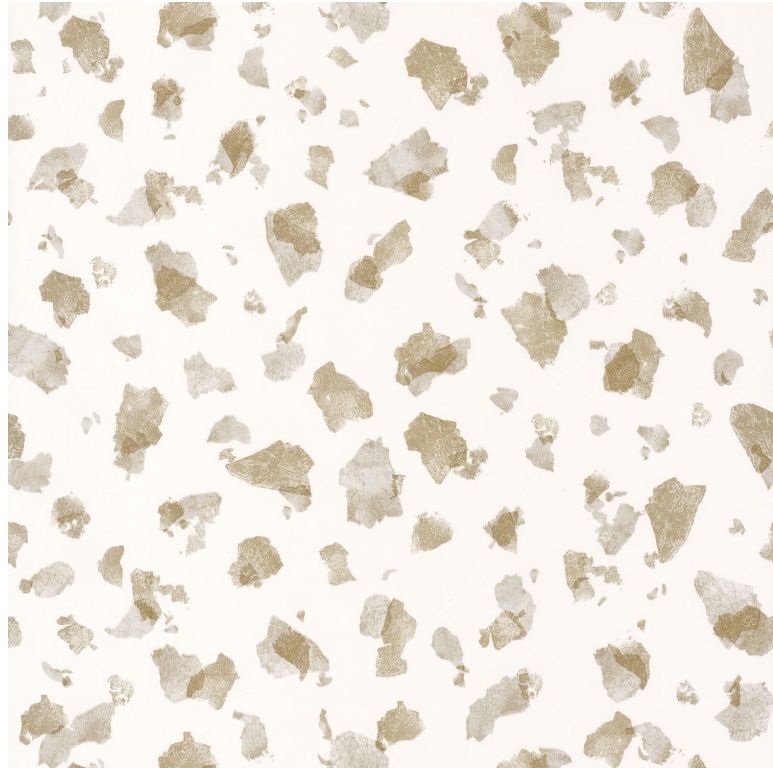

# Idylle onyx

Papier peint CASADECO

<i>Collection</i>	<a href="#">SO WHITE 4</a>
<i>Référence</i>	83861224
<i>Support</i>	Intissé
<i>Grain</i>	Aspect minéral
<i>Largeur d'un rouleau</i>	53 cm / 21 inches
<i>Longueur</i>	Vendu au rouleau de 10.05m / 11 yards
<i>Raccord</i>	Raccord droit
<i>Rapport Vertical</i>	53cm / 21 pouces
<i>Poids g/m<sup>2</sup></i>	130
<i>Entretien</i>	Lavable
<i>Pose colle</i>	Colle sur le papier
<i>Dépose</i>	Arrachage à sec
<i>Norme COV</i>	A+
<i>Norme euroclass</i>	C-s1, d0