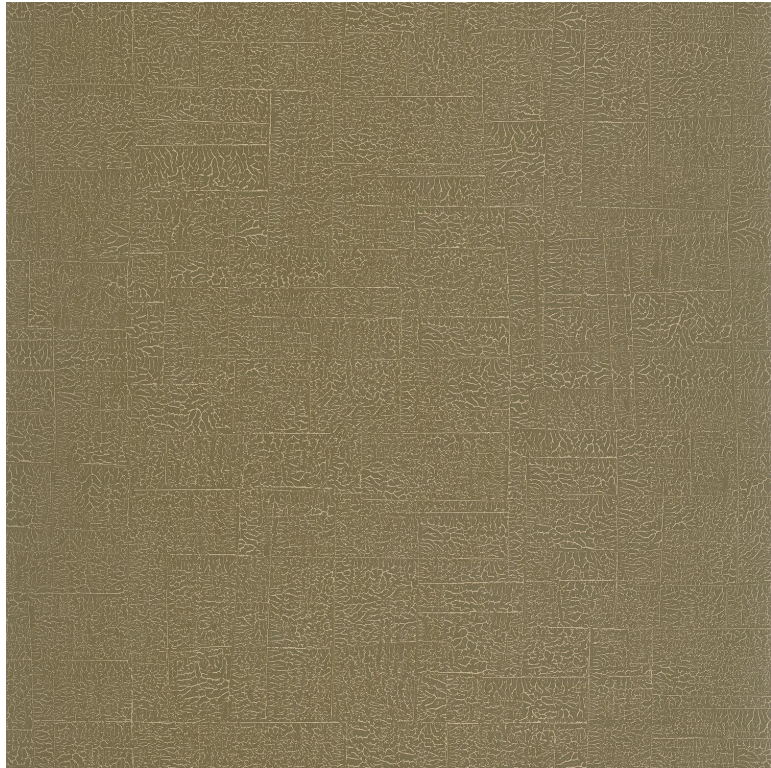

## Ecume

Papier peint CASADECO

<i>Collection</i>	<a href="#">SENTIER DES DUNES, SO COLOR 6</a>
<i>Référence</i>	200967940
<i>Support</i>	Vinyle sur intissé
<i>Grain</i>	Aspect minéral
<i>Largeur d'un rouleau</i>	53 cm / 21 inches
<i>Longueur</i>	Vendu au rouleau de 10.05m / 11 yards
<i>Raccord</i>	Raccord libre
<i>Rapport Vertical</i>	53cm / 21 pouces
<i>Poids g/m<sup>2</sup></i>	280
<i>Entretien</i>	Lessivable à la brosse
<i>Pose colle</i>	Encollage du mur
<i>Dépose</i>	Arrachage à sec
<i>Norme COV</i>	A+
<i>ASTME84</i>	Class A
<i>Norme euroclass</i>	C s2 d0