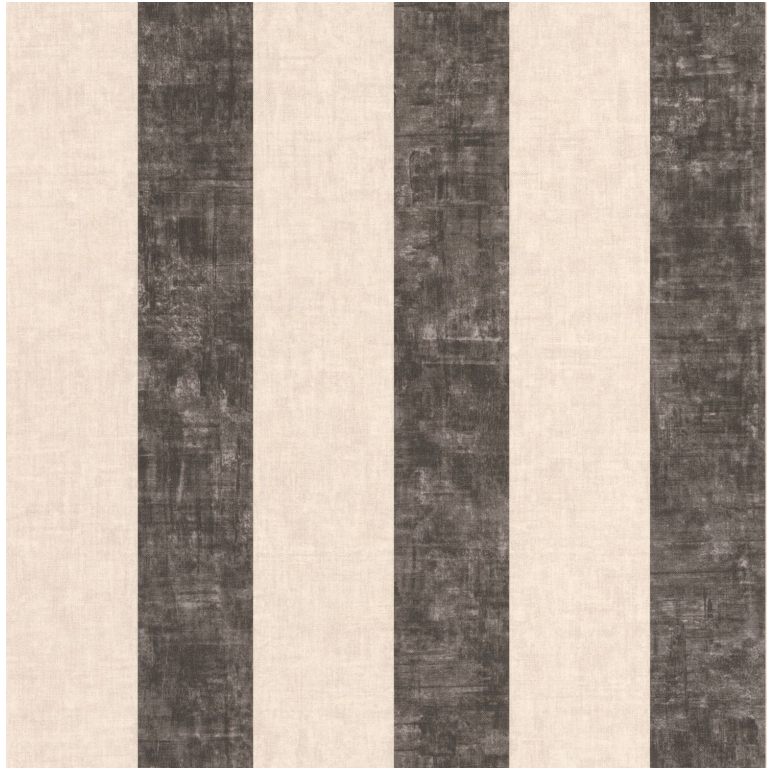

CASADECO

Valse

Papier peint CASADECO

<i>Collection</i>	VIENNE, LES RAYURES
<i>Référence</i>	87361722
<i>Coloris</i>	Beige
<i>Support</i>	Vinyle sur intissé
<i>Grain</i>	Aspect textile
<i>Largeur d'un rouleau</i>	53 cm / 21 inches
<i>Longueur</i>	Vendu au rouleau de 10.05m / 11 yards
<i>Raccord</i>	Raccord libre
<i>Rapport Vertical</i>	64cm / 25 pouces
<i>Poids g/m²</i>	220
<i>Entretien</i>	Lessivable
<i>Pose colle</i>	Encollage du mur
<i>Dépose</i>	Arrachage à sec
<i>Norme COV</i>	A+
<i>ASTME84</i>	Class A
<i>Norme euroclass</i>	B s1 d0

10 déclinaisons