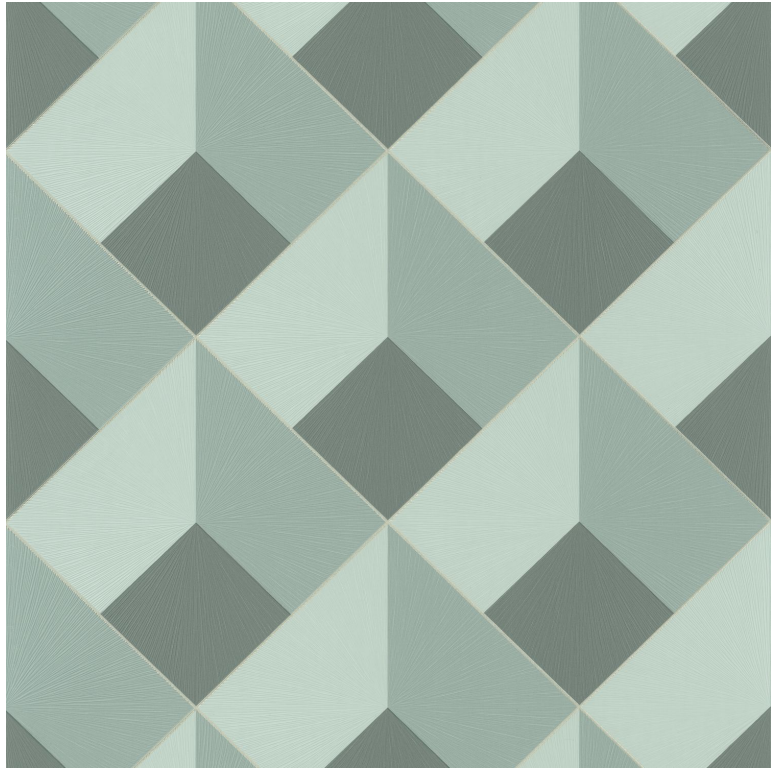

CASADECO

Losange

Papier peint CASADECO

<i>Collection</i>	PERCEPTION
<i>Référence</i>	86517217
<i>Support</i>	Vinyle sur intissé
<i>Grain</i>	Métallisé / irisé
<i>Largeur d'un rouleau</i>	53 cm / 21 inches
<i>Longueur</i>	Vendu au rouleau de 10.05m / 11 yards
<i>Raccord</i>	Raccord droit
<i>Rapport Vertical</i>	26cm / 10 pouces
<i>Poids g/m²</i>	280
<i>Performance Accoustique</i>	aw - 0.15
<i>Entretien</i>	Lessivable
<i>Pose colle</i>	Encollage du mur
<i>Dépose</i>	Arrachage à sec
<i>Norme COV</i>	A+
<i>ASTME84</i>	Class A
<i>Norme euroclass</i>	C-s2, d0