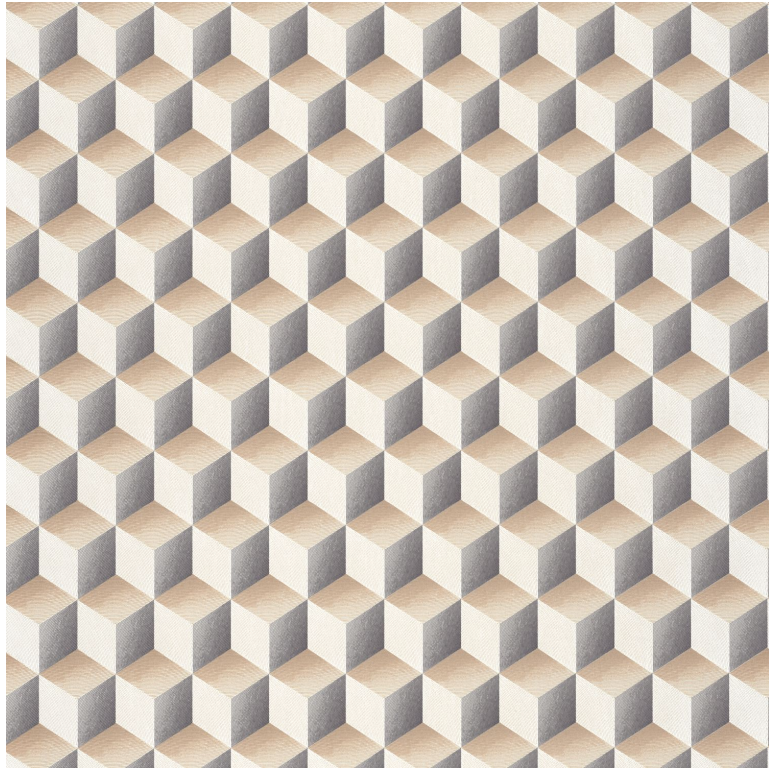

CASADECO

Rythm

Papier peint CASADECO

<i>Collection</i>	PERCEPTION
<i>Référence</i>	86471518
<i>Support</i>	Vinyle sur intissé
<i>Grain</i>	Métallisé / irisé
<i>Largeur d'un rouleau</i>	53 cm / 21 inches
<i>Longueur</i>	Vendu au rouleau de 10.05m / 11 yards
<i>Raccord</i>	Raccord droit
<i>Rapport Vertical</i>	10cm / 4 pouces
<i>Poids g/m²</i>	230
<i>Performance Accoustique</i>	aw - 0.15
<i>Entretien</i>	Lessivable
<i>Pose colle</i>	Encollage du mur
<i>Dépose</i>	Arrachage à sec
<i>Norme COV</i>	A+
<i>ASTME84</i>	Class A
<i>Norme euroclass</i>	B-s2, d0