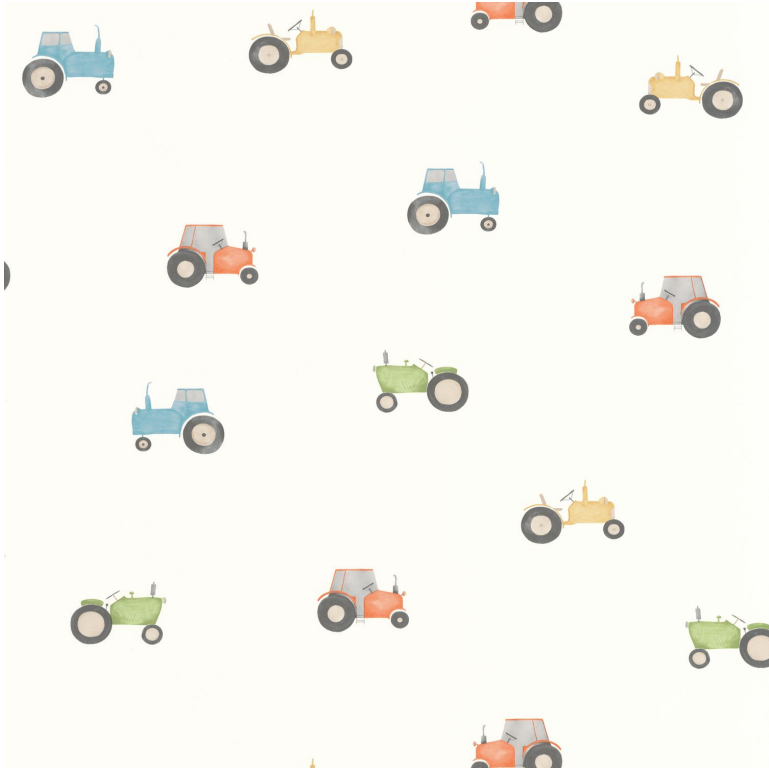

CASADECO

Vintage tractor

Papier peint CASADECO

Collection

[COTTON TOUCH, ONCE UPON A TIME](#)

Référence

88368726

Support

Intissé

Largeur d'un rouleau

53 cm / 21 inches

Longueur

Vendu au rouleau de 10.05m / 11 yards

Raccord

Raccord sauté 1/2

Rapport Vertical