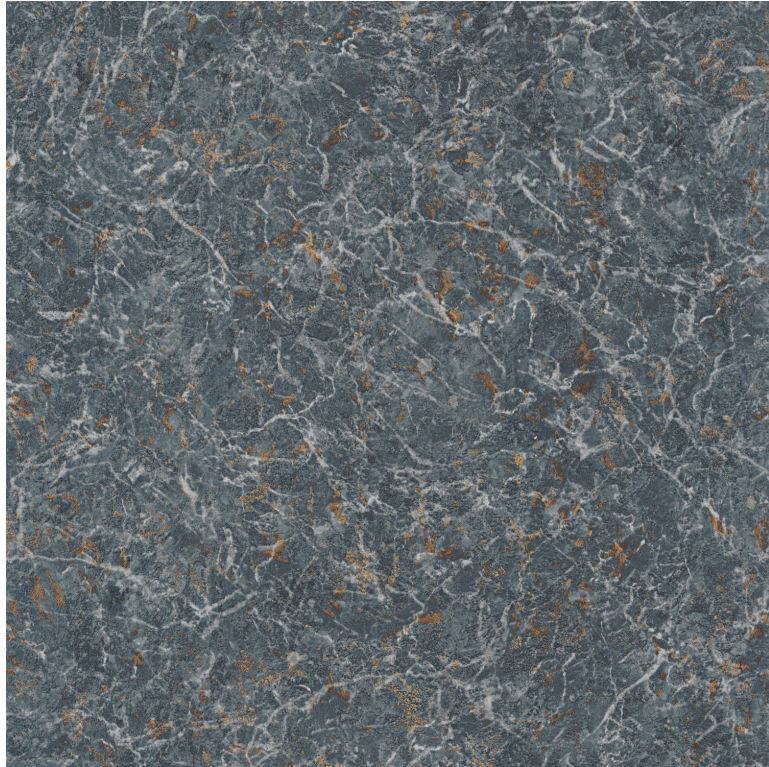

CASADECO

Marbre

Papier peint CASADECO

<i>Collection</i>	MINERALS
<i>Référence</i>	88086506
<i>Support</i>	Vinyle sur intissé
<i>Grain</i>	Aspect minéral
<i>Largeur d'un rouleau</i>	53 cm / 21 inches
<i>Longueur</i>	Vendu au rouleau de 10.05m / 11 yards
<i>Raccord</i>	Raccord sauté 1/2
<i>Rapport Vertical</i>	64cm / 25 pouces
<i>Poids g/m²</i>	260
<i>Entretien</i>	Lessivable
<i>Pose colle</i>	Encollage du mur
<i>Norme COV</i>	A+
<i>ASTME84</i>	Class A
<i>Norme euroclass</i>	C s2 d0