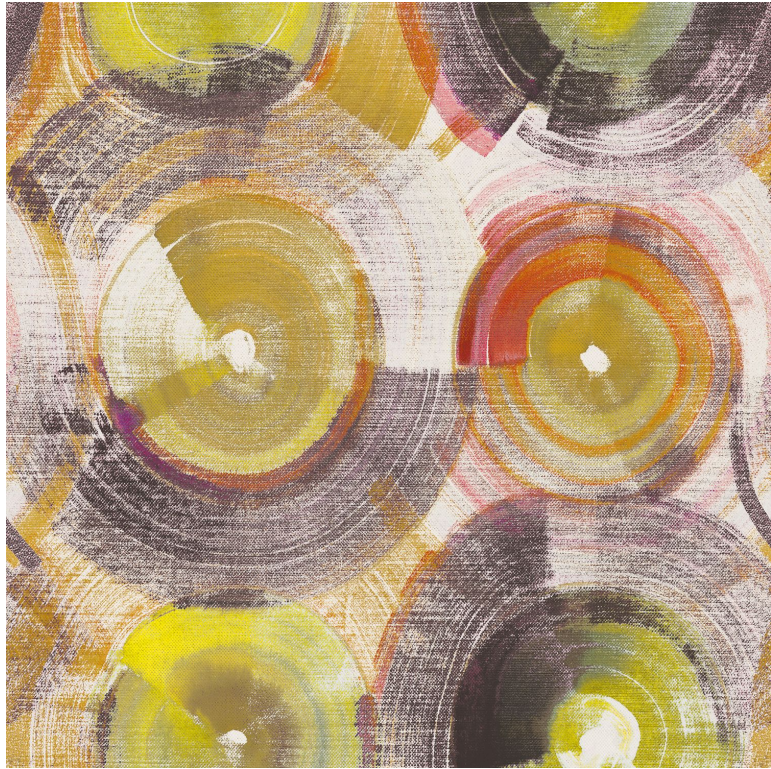

# Masterpiece

Panoramiques CASADECO

<i>Collection</i>	<a href="#">BEAUTY FULL COLOR, GALLERY</a>
<i>Référence</i>	86183588
<i>Support</i>	Intissé
<i>Grain</i>	Mat
<i>Largeur d'un Lé</i>	100 cm / 39 inches
<i>Hauteur</i>	280 cm / 110 inches
<i>Largeur Totale</i>	200 cm / 79 inches
<i>Raccord</i>	Raccord droit
<i>Nombre de lés</i>	2
<i>Poids g/m<sup>2</sup></i>	150
<i>Entretien</i>	Lavable
<i>Pose colle</i>	Encollage du mur
<i>Dépose</i>	Arrachage à sec
<i>Norme COV</i>	A+
<i>Norme euroclass</i>	B s1 d0

## 1 déclinaison