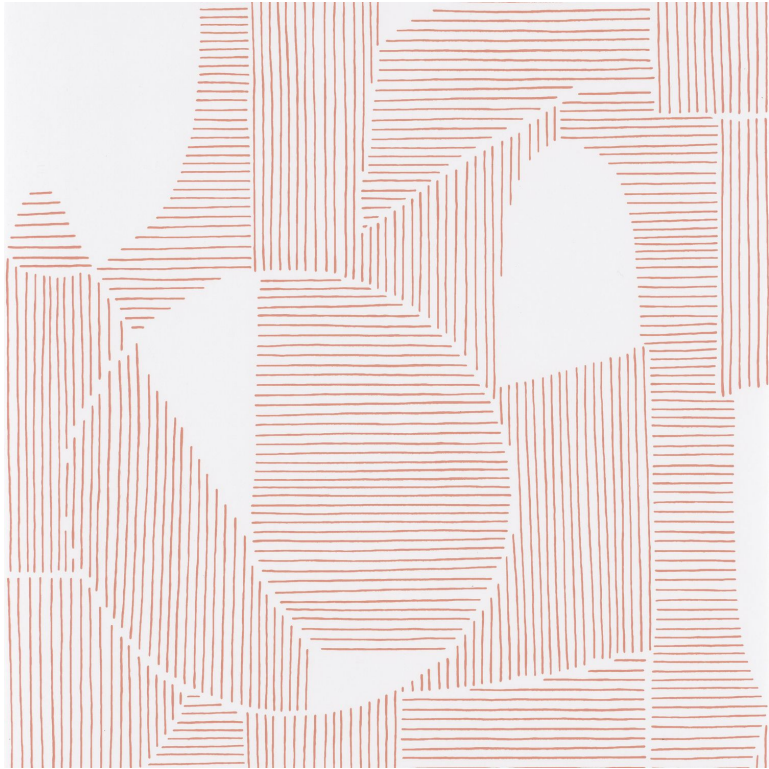

# Graphique

Papier peint CASADECO

<i>Collection</i>	<a href="#">BEAUTY FULL COLOR, GALLERY</a>
<i>Référence</i>	86124114
<i>Support</i>	Intissé
<i>Grain</i>	Mat
<i>Largeur d'un rouleau</i>	53 cm / 21 inches
<i>Longueur</i>	Vendu au rouleau de 10.05m / 11 yards
<i>Raccord</i>	Raccord sauté 1/2
<i>Rapport Vertical</i>	64cm / 25 pouces
<i>Poids g/m<sup>2</sup></i>	125
<i>Performance Accoustique</i>	aw - 0.15
<i>Entretien</i>	Lavable
<i>Pose colle</i>	Encollage du mur
<i>Dépose</i>	Arrachage à sec
<i>Norme COV</i>	A+
<i>Norme euroclass</i>	B s1 d0

## 5 déclinaisons