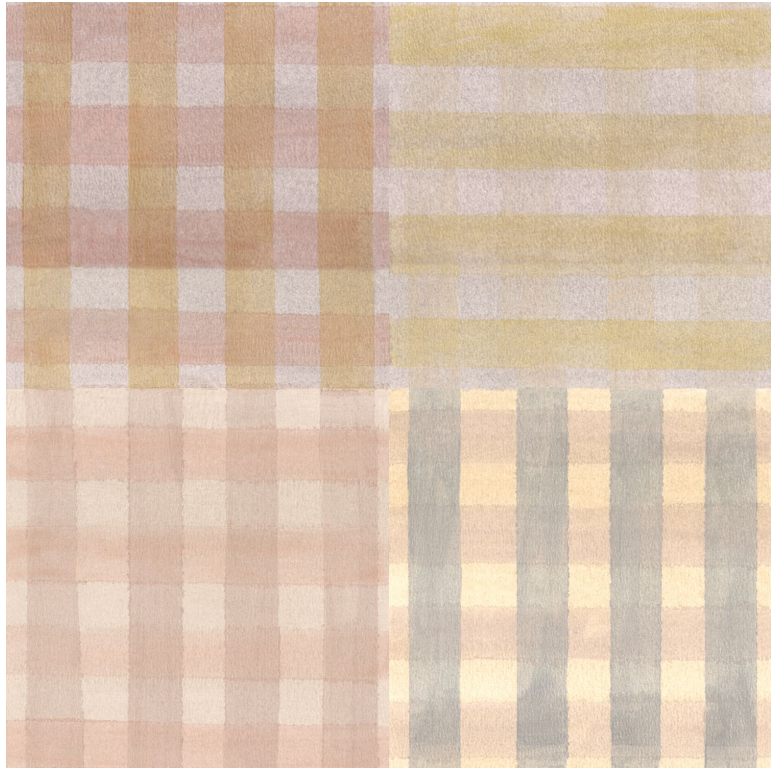

CASADECO

Patchwork vichy

Papier peint CASADECO

<i>Collection</i>	FLOWER MARKET
<i>Référence</i>	89271727
<i>Support</i>	Intissé
<i>Grain</i>	Lisse
<i>Largeur d'un rouleau</i>	53 cm / 21 inches
<i>Longueur</i>	Vendu au rouleau de 10.05m / 11 yards
<i>Raccord</i>	Raccord droit
<i>Rapport Vertical</i>	502cm / 198 pouces
<i>Poids g/m²</i>	130
<i>Performance Accoustique</i>	aw - 0.15
<i>Entretien</i>	Lavable
<i>Pose colle</i>	Encollage du mur
<i>Dépose</i>	Arrachage à sec
<i>Norme COV</i>	A+
<i>Norme euroclass</i>	B-s1, d0