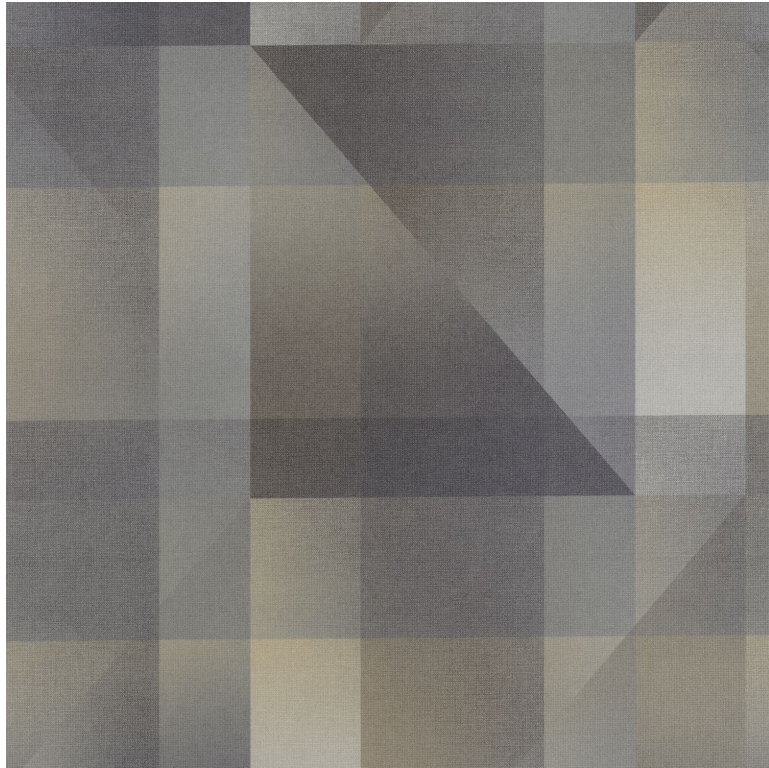

## Edward

Papier peint CASADECO

<i>Collection</i>	<a href="#">CARNABY STREET</a>
<i>Référence</i>	200509523
<i>Support</i>	Intissé
<i>Grain</i>	Aspect lin
<i>Largeur d'un rouleau</i>	53 cm / 21 inches
<i>Longueur</i>	Vendu au rouleau de 10.05m / 11 yards
<i>Raccord</i>	Raccord droit
<i>Rapport Vertical</i>	64cm / 25 pouces
<i>Poids g/m<sup>2</sup></i>	130
<i>Entretien</i>	Lavable
<i>Pose colle</i>	Encollage du mur
<i>Dépose</i>	Arrachage à sec
<i>Norme COV</i>	A+
<i>Norme euroclass</i>	C-s1, d0