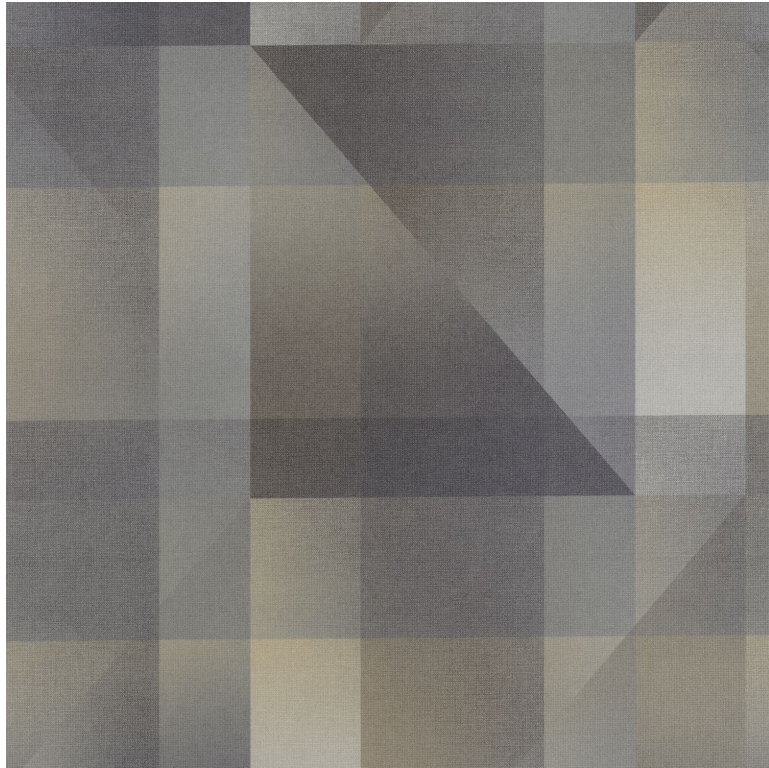

## Edward

Papier peint CASADECO

<i>Collection</i>	<a href="#">CARNABY STREET</a>
<i>Référence</i>	200509523
<i>Support</i>	Intissé
<i>Grain</i>	Aspect lin
<i>Largeur d'un rouleau</i>	53 cm / 21 inches
<i>Longueur</i>	Vendu au rouleau de 10.05m / 11 yards
<i>Raccord</i>	Raccord droit
<i>Rapport Vertical</i>	64cm / 25 pouces
<i>Poids g/m<sup>2</sup></i>	130
<i>Entretien</i>	Lavable
<i>Pose colle</i>	Encollage du mur
<i>Dépose</i>	Arrachage à sec
<i>Norme COV</i>	A+
<i>Norme euroclass</i>	C s1 d0