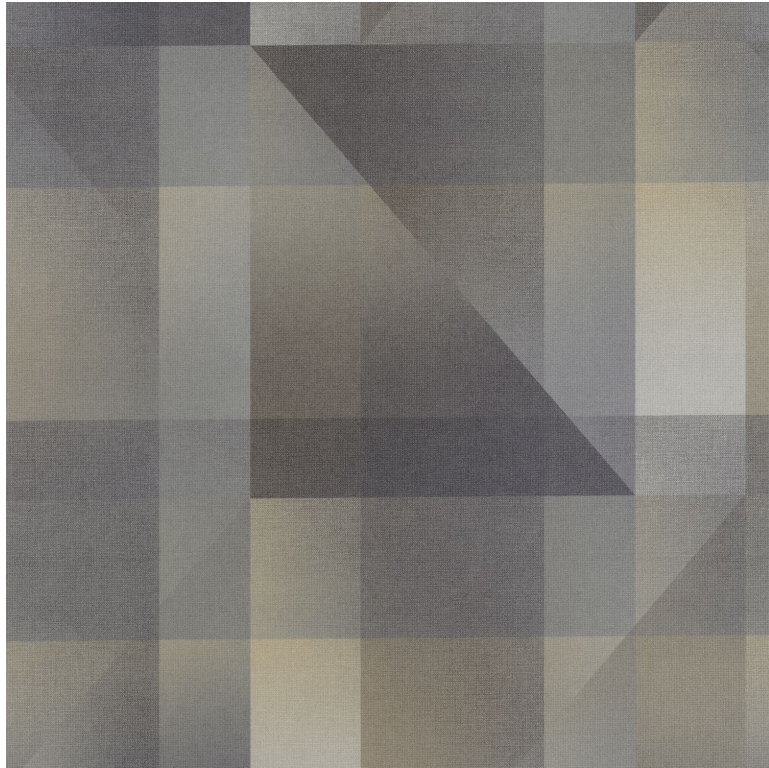

# Edward

Papier peint CASADECO

<i>Collection</i>	<a href="#">CARNABY STREET</a>
<i>Référence</i>	200509523
<i>Support</i>	Intissé
<i>Grain</i>	Aspect lin
<i>Largeur d'un rouleau</i>	53 cm / 21 inches
<i>Longueur</i>	Vendu au rouleau de 10.05m / 11 yards
<i>Raccord</i>	Raccord droit
<i>Rapport Vertical</i>	64cm / 25 pouces
<i>Poids g/m<sup>2</sup></i>	130
<i>Entretien</i>	Lavable
<i>Pose colle</i>	Encollage du mur
<i>Dépose</i>	Arrachage à sec
<i>Norme COV</i>	A+
<i>Norme euroclass</i>	C s1 d0