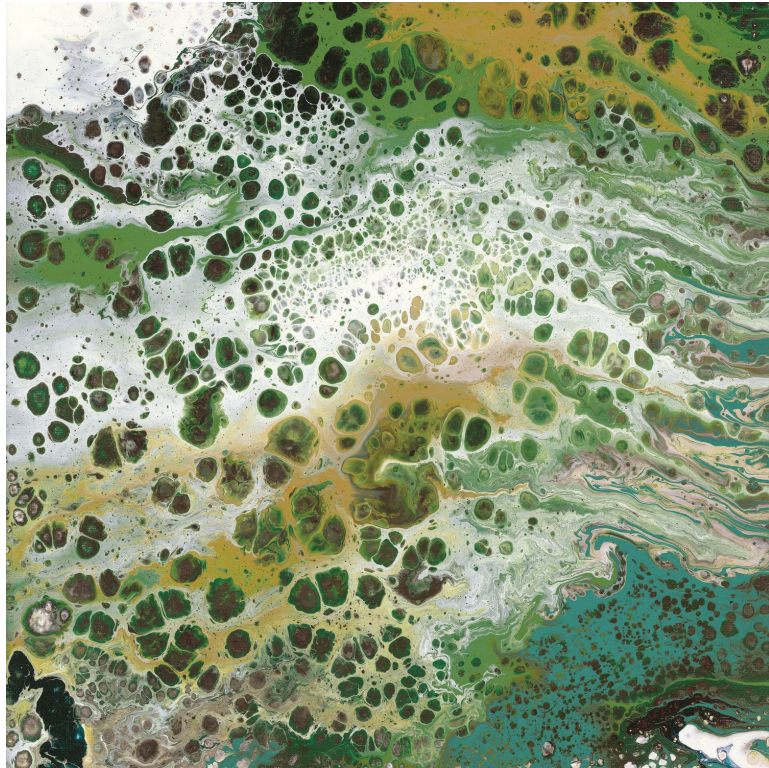

## Beauty full image jaspe

Panoramiques CASADECO

*Collection*

[BEAUTY FULL IMAGE](#)

*Référence*

84957428

*Coloris*

Vert

## 1 déclinaison