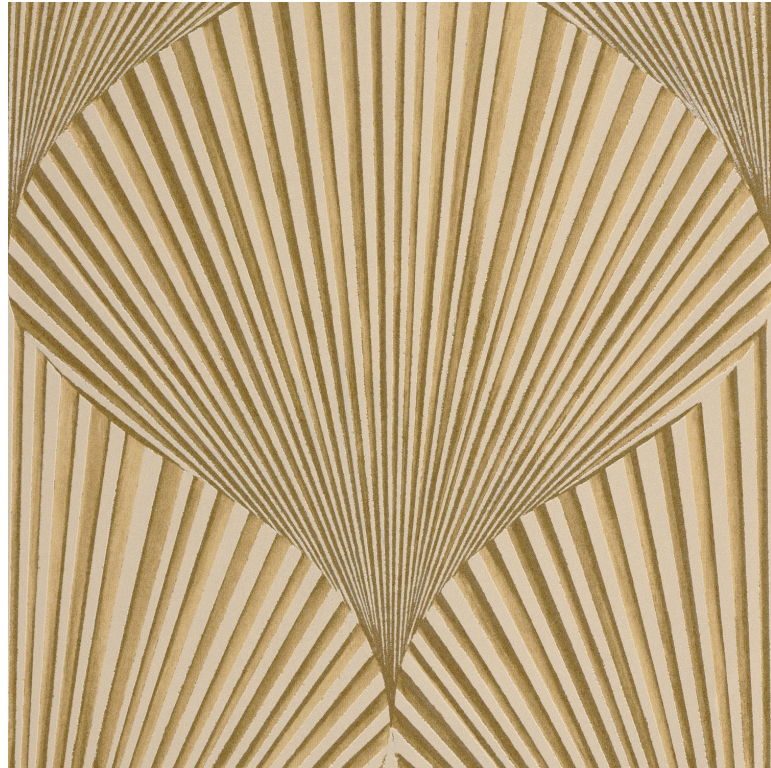

CASADECO

Semiramis

Papier peint CASADECO

<i>Collection</i>	BABYLONE
<i>Référence</i>	89762207
<i>Support</i>	Intissé
<i>Grain</i>	Aspect paille
<i>Largeur d'un rouleau</i>	53 cm / 21 inches
<i>Longueur</i>	Vendu au rouleau de 10.05m / 11 yards
<i>Raccord</i>	Raccord droit
<i>Rapport Vertical</i>	64cm / 25 pouces
<i>Poids g/m²</i>	130
<i>Entretien</i>	Lavable
<i>Pose colle</i>	Encollage du mur
<i>Dépose</i>	Arrachage à sec
<i>Norme COV</i>	A+
<i>Norme euroclass</i>	C s1 d0