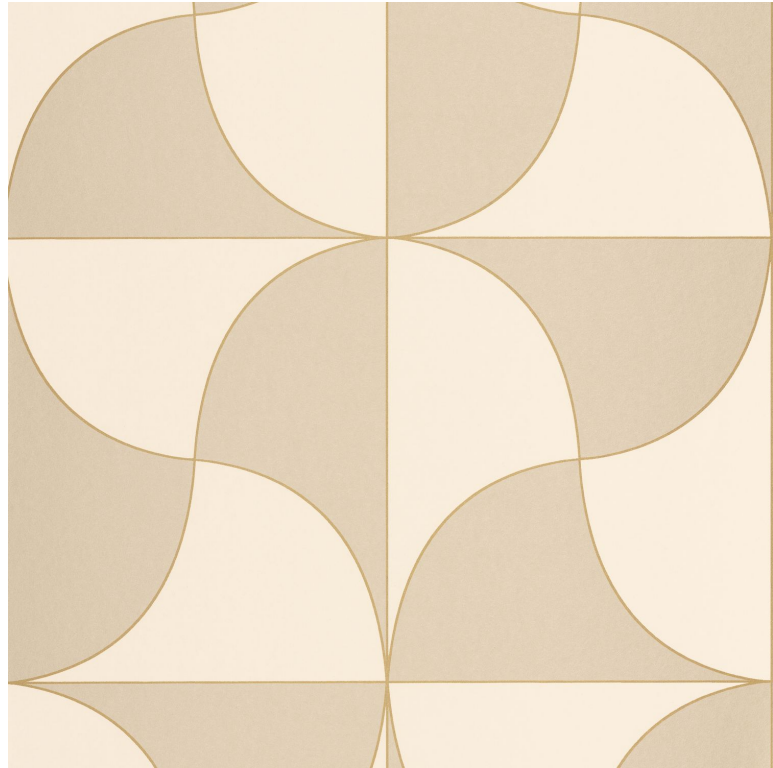

CASADECO

Virevolte

Papier peint CASADECO

<i>Collection</i>	ALCHIMIE
<i>Référence</i>	89931622
<i>Support</i>	Intissé
<i>Grain</i>	Lisse
<i>Largeur d'un rouleau</i>	53 cm / 21 inches
<i>Longueur</i>	Vendu au rouleau de 10.05m / 11 yards
<i>Raccord</i>	Raccord droit
<i>Rapport Vertical</i>	64cm / 25 pouces
<i>Poids g/m²</i>	130
<i>Entretien</i>	Lavable
<i>Pose colle</i>	Colle sur le papier
<i>Dépose</i>	Arrachage à sec
<i>Norme COV</i>	A+
<i>Norme euroclass</i>	C-s1, d0