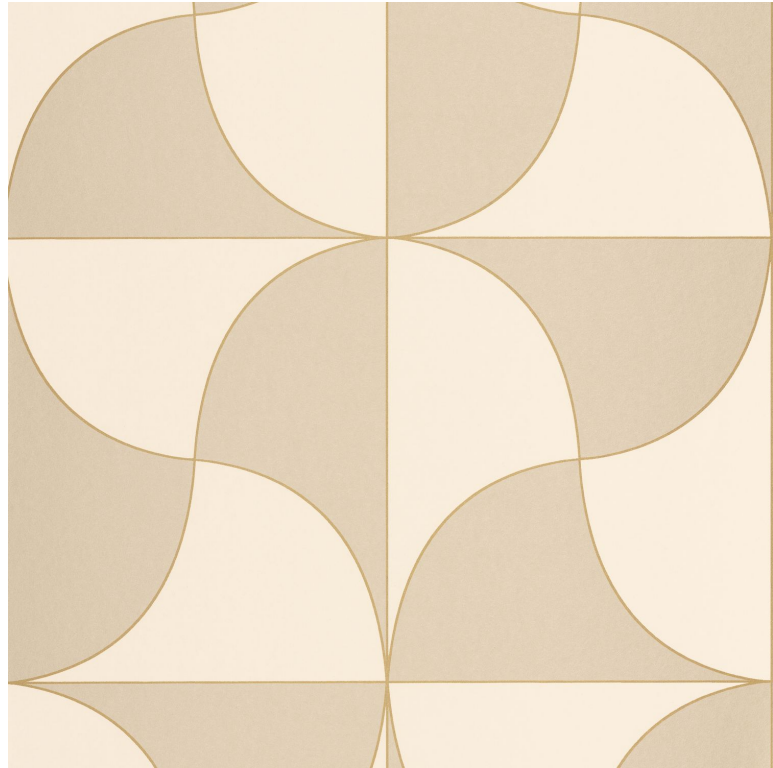

CASADECO

Virevolte

Papier peint CASADECO

<i>Collection</i>	ALCHIMIE
<i>Référence</i>	89931622
<i>Support</i>	Intissé
<i>Grain</i>	Lisse
<i>Largeur d'un rouleau</i>	53 cm / 21 inches
<i>Longueur</i>	Vendu au rouleau de 10.05m / 11 yards
<i>Raccord</i>	Raccord droit
<i>Rapport Vertical</i>	64cm / 25 pouces
<i>Poids g/m²</i>	130
<i>Entretien</i>	Lavable
<i>Pose colle</i>	Colle sur le papier
<i>Dépose</i>	Arrachage à sec
<i>Norme COV</i>	A+
<i>Norme euroclass</i>	B-s1, d0