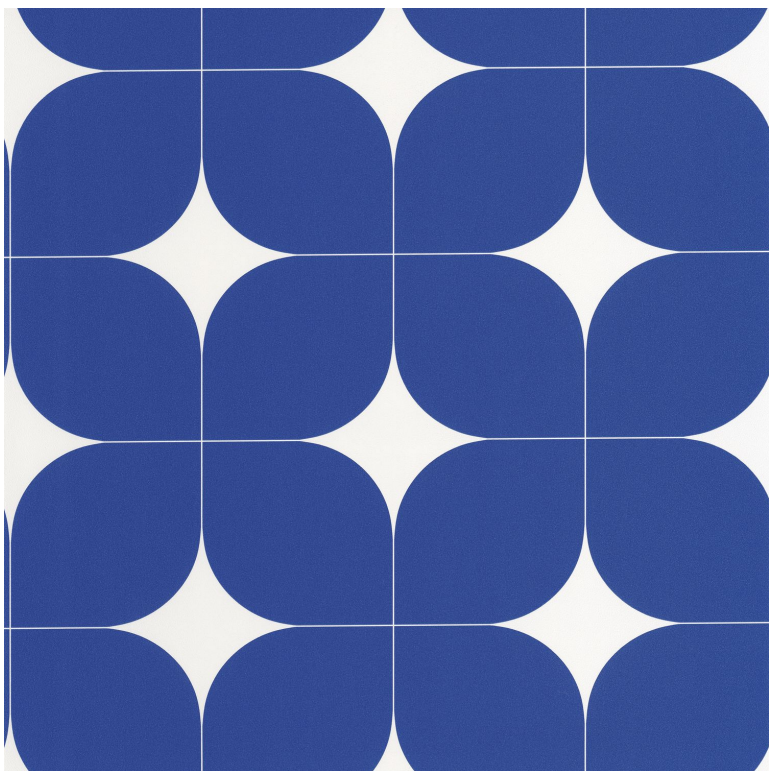

# Detour

Papier peint CASELIO

<i>Collection</i>	<a href="#">OUTLINES</a>
<i>Référence</i>	105040630
<i>Support</i>	Vinyle sur intissé
<i>Grain</i>	Mat
<i>Largeur d'un rouleau</i>	53 cm / 21 inches
<i>Longueur</i>	Vendu au rouleau de 10.05m / 11 yards
<i>Raccord</i>	Raccord droit
<i>Rapport Vertical</i>	26cm / 10 pouces
<i>Poids g/m<sup>2</sup></i>	220
<i>Description produit</i>	Dessin vintage geometrique
<i>Entretien</i>	Lavable
<i>Pose colle</i>	Encollage du mur
<i>Dépose</i>	Arrachage à sec
<i>Norme COV</i>	A+

### 3 déclinaisons