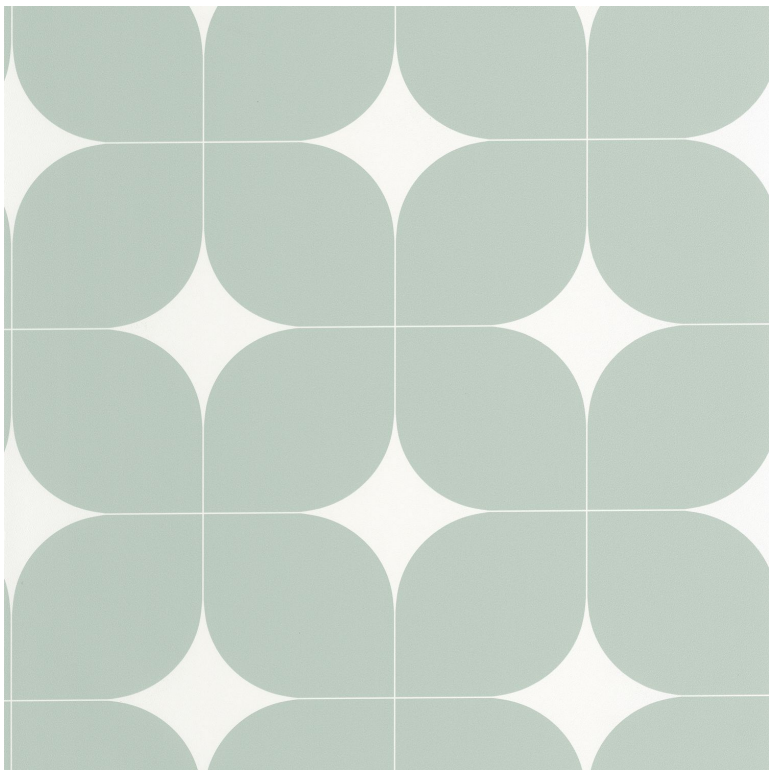

Detour

Papier peint CASELIO

<i>Collection</i>	OUTLINES
<i>Référence</i>	105040708
<i>Support</i>	Vinyle sur intissé
<i>Grain</i>	Mat
<i>Largeur d'un rouleau</i>	53 cm / 21 inches
<i>Longueur</i>	Vendu au rouleau de 10.05m / 11 yards
<i>Raccord</i>	Raccord droit
<i>Rapport Vertical</i>	26cm / 10 pouces
<i>Poids g/m²</i>	220
<i>Description produit</i>	Dessin vintage geometrique
<i>Entretien</i>	Lavable
<i>Pose colle</i>	Encollage du mur
<i>Dépose</i>	Arrachage à sec
<i>Norme COV</i>	A+