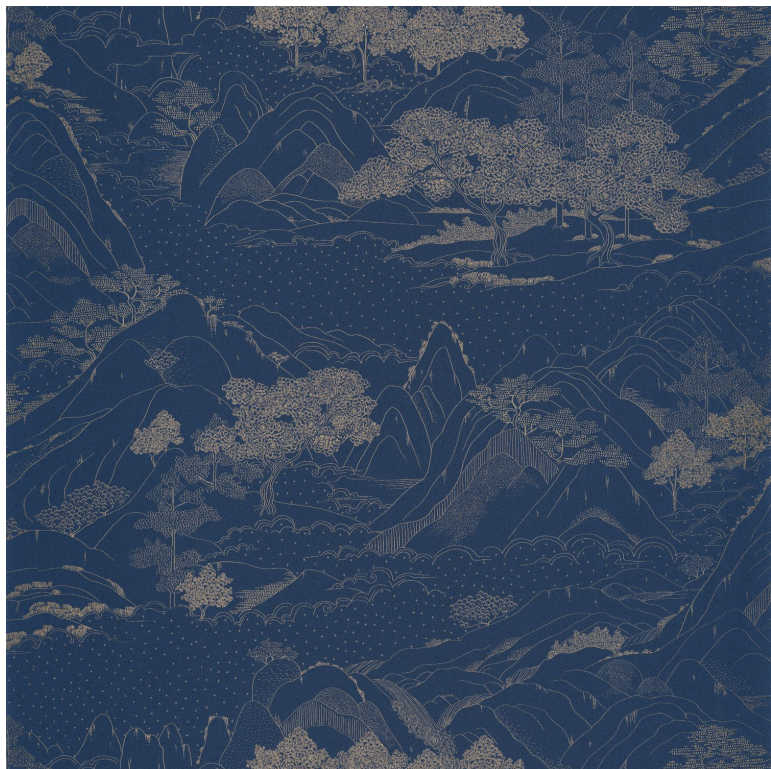

# Journey

Papier peint CASELIO

<i>Collection</i>	<a href="#">ONLY BLUE</a>
<i>Référence</i>	102646290
<i>Support</i>	Intissé
<i>Grain</i>	Mat
<i>Largeur d'un rouleau</i>	53 cm / 21 inches
<i>Longueur</i>	Vendu au rouleau de 10.05m / 11 yards
<i>Raccord</i>	Raccord sauté 1/2
<i>Rapport Vertical</i>	53cm / 21 pouces
<i>Poids g/m<sup>2</sup></i>	150
<i>Entretien</i>	Lavable
<i>Pose colle</i>	Encollage du mur
<i>Dépose</i>	Arrachage à sec
<i>Norme COV</i>	A+
<i>Norme euroclass</i>	C-s1, d0

### 3 déclinaisons