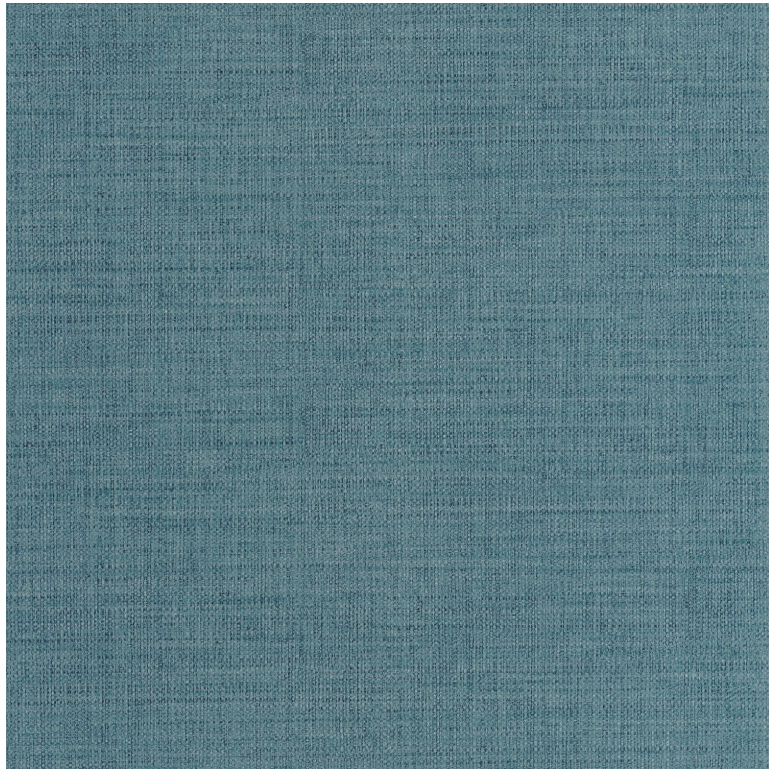

Raphia

Papier peint CASELIO

<i>Collection</i>	BEAUTY FULL IMAGE , MATIERES , SYMPHONY , Nouvelle catégorie #4 , MIX & STRIPES
<i>Référence</i>	105976397
<i>Support</i>	Vinyle sur intissé
<i>Grain</i>	Aspect végétal
<i>Largeur d'un rouleau</i>	53 cm / 21 inches
<i>Longueur</i>	Vendu au rouleau de 10.05m / 11 yards
<i>Raccord</i>	Raccord libre
<i>Rapport Vertical</i>	53cm / 21 pouces
<i>Poids g/m²</i>	220
<i>Description produit</i>	Uni fibre vetegale raphia
<i>Entretien</i>	Lessivable à la brosse
<i>Pose colle</i>	Encollage du mur
<i>Dépose</i>	Arrachage à sec
<i>Norme COV</i>	A+