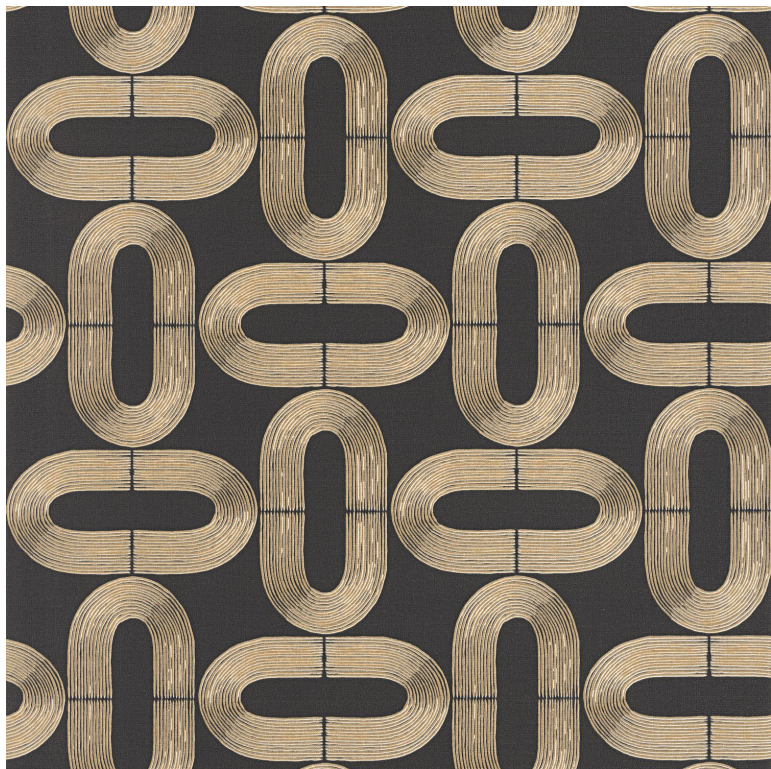

Comete

Papier peint CASELIO

<i>Collection</i>	MOONLIGHT 2
<i>Référence</i>	104239219
<i>Support</i>	Vinyle sur intissé
<i>Grain</i>	Lisse
<i>Largeur d'un rouleau</i>	53 cm / 21 inches
<i>Longueur</i>	Vendu au rouleau de 10.05m / 11 yards
<i>Raccord</i>	Raccord droit
<i>Rapport Vertical</i>	26cm / 10 pouces
<i>Poids g/m²</i>	220
<i>Entretien</i>	Lessivable à la brosse
<i>Pose colle</i>	Encollage du mur
<i>Dépose</i>	Arrachage à sec
<i>Norme COV</i>	A+
<i>ASTME84</i>	Class A

2 déclinaisons