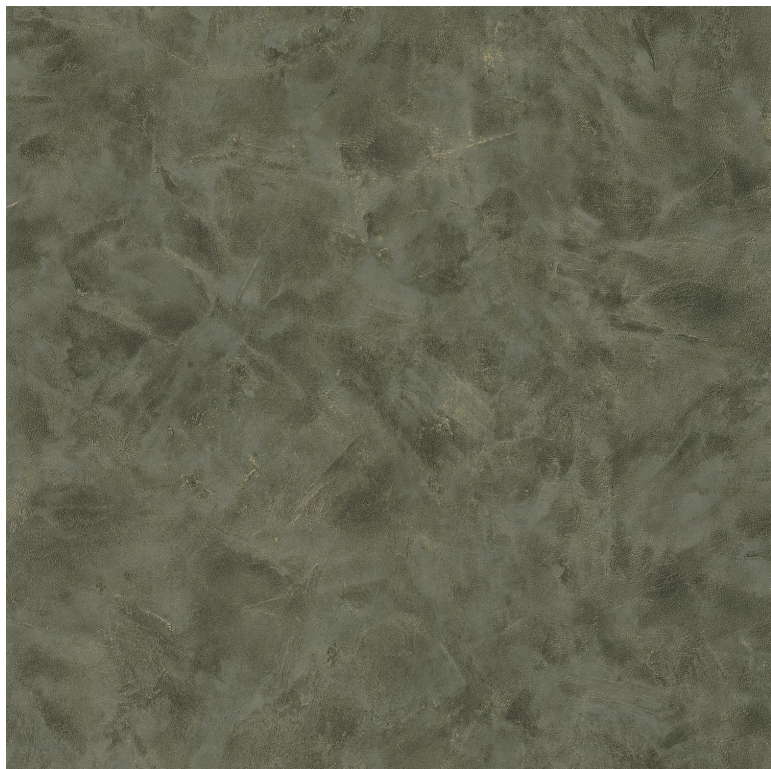

Uni metallise / nacre

Papier peint CASELIO

<i>Collection</i>	PATINE 2 , COLOR BOX 3
<i>Référence</i>	103687742
<i>Coloris</i>	Vert kaki dore
<i>Support</i>	Vinyle sur intissé
<i>Grain</i>	Texture / patine
<i>Largeur d'un rouleau</i>	53 cm / 21 inches
<i>Longueur</i>	Vendu au rouleau de 10.05m / 11 yards
<i>Raccord</i>	Raccord sauté 1/2
<i>Rapport Vertical</i>	53cm / 21 pouces
<i>Poids g/m²</i>	220
<i>Entretien</i>	Lessivable à la brosse
<i>Pose colle</i>	Encollage du mur
<i>Dépose</i>	Arrachage à sec
<i>Norme COV</i>	A+