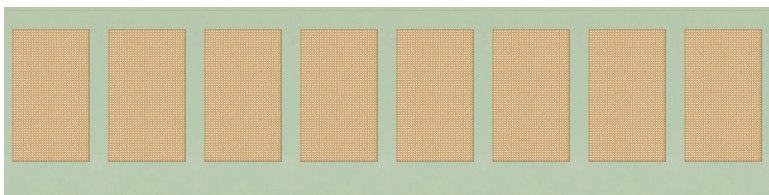

Canework base

Panoramiques CASELIO

<i>Collection</i>	RELIEFS
<i>Référence</i>	106397007
<i>Support</i>	Vinyle sur intissé
<i>Grain</i>	Lisse
<i>Largeur d'un Lé</i>	400 cm / 157 inches
<i>Hauteur</i>	100 cm / 39 inches
<i>Largeur Totale</i>	100 cm / 39 inches
<i>Raccord</i>	Raccord droit
<i>Nombre de lés</i>	1
<i>Poids g/m²</i>	270
<i>Entretien</i>	Lessivable à la brosse
<i>Pose colle</i>	Encollage du mur
<i>Dépose</i>	Arrachage à sec
<i>Norme COV</i>	A+

4 déclinaisons