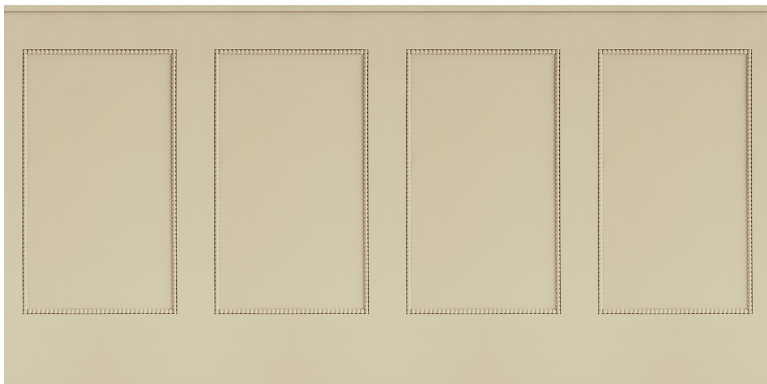

Moulding base

Panoramiques CASELIO

<i>Collection</i>	RELIEFS
<i>Référence</i>	106351059
<i>Support</i>	Vinyle sur intissé
<i>Grain</i>	Lisse
<i>Largeur d'un Lé</i>	200 cm / 79 inches
<i>Hauteur</i>	100 cm / 39 inches
<i>Largeur Totale</i>	100 cm / 39 inches
<i>Raccord</i>	Raccord droit
<i>Nombre de lés</i>	1
<i>Poids g/m²</i>	270
<i>Entretien</i>	Lessivable à la brosse
<i>Pose colle</i>	Encollage du mur
<i>Dépose</i>	Arrachage à sec
<i>Norme COV</i>	A+