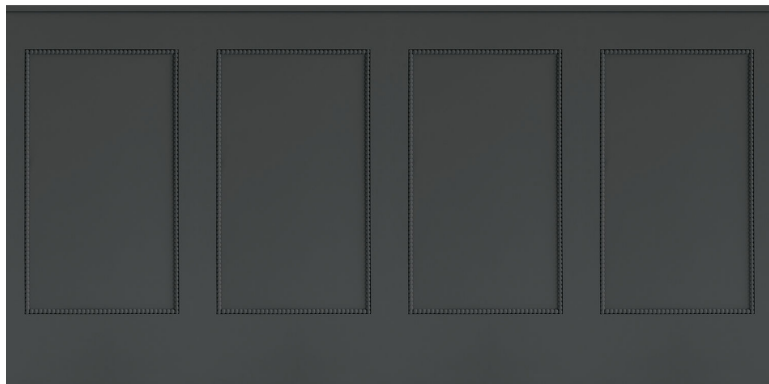

Moulding base

Panoramiques CASELIO

<i>Collection</i>	RELIEFS
<i>Référence</i>	106359098
<i>Coloris</i>	Noir
<i>Support</i>	Vinyle sur intissé
<i>Grain</i>	Lisse
<i>Largeur d'un Lé</i>	200 cm / 79 inches
<i>Hauteur</i>	100 cm / 39 inches
<i>Largeur Totale</i>	100 cm / 39 inches
<i>Raccord</i>	Raccord droit
<i>Nombre de lés</i>	1
<i>Poids g/m²</i>	270
<i>Entretien</i>	Lessivable à la brosse
<i>Pose colle</i>	Encollage du mur
<i>Dépose</i>	Arrachage à sec