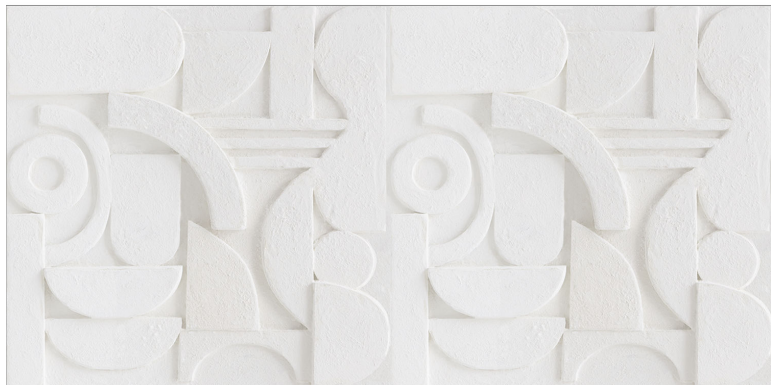

Mineral base

Panoramiques CASELIO

| | |
|------------------------------|-------------------------|
| <i>Collection</i> | RELIEFS |
| <i>Référence</i> | 106280000 |
| <i>Coloris</i> | Blanc |
| <i>Support</i> | Vinyle sur intissé |
| <i>Grain</i> | Lisse |
| <i>Largeur d'un Lé</i> | 200 cm / 79 inches |
| <i>Hauteur</i> | 100 cm / 39 inches |
| <i>Largeur Totale</i> | 100 cm / 39 inches |
| <i>Raccord</i> | Raccord droit |
| <i>Nombre de lés</i> | 1 |
| <i>Poids g/m²</i> | 270 |
| <i>Entretien</i> | Lessivable à la brosse |
| <i>Pose colle</i> | Encollage du mur |
| <i>Dépose</i> | Arrachage à sec |