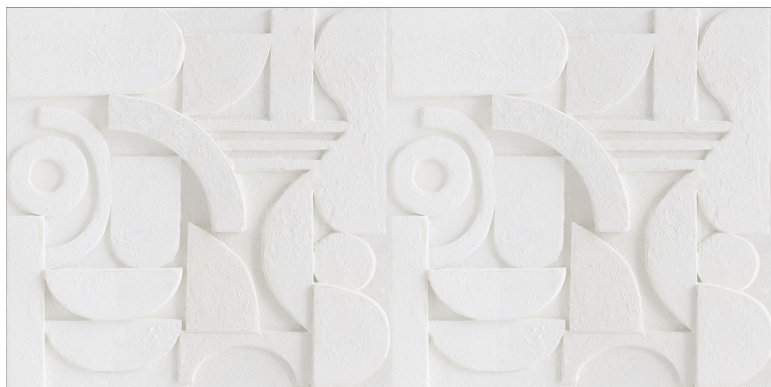

# Mineral base

Panoramiques CASELIO

<i>Collection</i>	<a href="#">RELIEFS</a>
<i>Référence</i>	106280000
<i>Support</i>	Vinyle sur intissé
<i>Grain</i>	Lisse
<i>Largeur d'un Lé</i>	200 cm / 79 inches
<i>Hauteur</i>	100 cm / 39 inches
<i>Largeur Totale</i>	100 cm / 39 inches
<i>Raccord</i>	Raccord droit
<i>Nombre de lés</i>	1
<i>Poids g/m<sup>2</sup></i>	270
<i>Entretien</i>	Lessivable à la brosse
<i>Pose colle</i>	Encollage du mur
<i>Dépose</i>	Arrachage à sec
<i>Norme COV</i>	A+