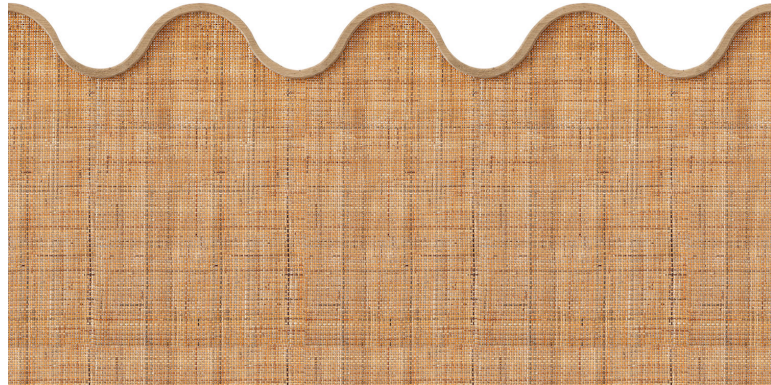

# Wave base

Panoramiques CASELIO

<i>Collection</i>	<a href="#">RELIEFS</a>
<i>Référence</i>	106212014
<i>Coloris</i>	Marron
<i>Support</i>	Vinyle sur intissé
<i>Grain</i>	Lisse
<i>Largeur d'un Lé</i>	200 cm / 79 inches
<i>Hauteur</i>	100 cm / 39 inches
<i>Largeur Totale</i>	100 cm / 39 inches
<i>Raccord</i>	Raccord droit
<i>Nombre de lés</i>	1
<i>Poids g/m<sup>2</sup></i>	270
<i>Entretien</i>	Lessivable à la brosse
<i>Pose colle</i>	Encollage du mur
<i>Dépose</i>	Arrachage à sec

## 1 déclinaison