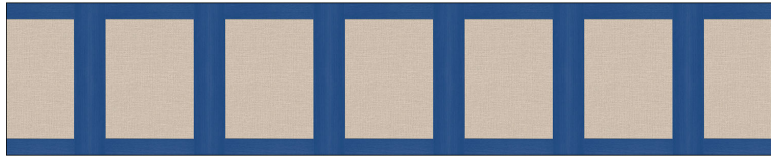

Soubassement jute m

Panoramiques CASELIO

| | |
|------------------------------|---------------------------------------|
| <i>Collection</i> | PIMP MY WALL, RELIEFS |
| <i>Référence</i> | 105236060 |
| <i>Support</i> | Intissé |
| <i>Grain</i> | Lisse |
| <i>Largeur d'un Lé</i> | 400 cm / 157 inches |
| <i>Hauteur</i> | 80 cm / 31 inches |
| <i>Largeur Totale</i> | 80 cm / 31 inches |
| <i>Raccord</i> | Raccord droit |
| <i>Nombre de lés</i> | 1 |
| <i>Poids g/m²</i> | 130 |
| <i>Entretien</i> | Lavable |
| <i>Pose colle</i> | Encollage du mur |
| <i>Dépose</i> | Arrachage à sec |
| <i>Norme COV</i> | A+ |