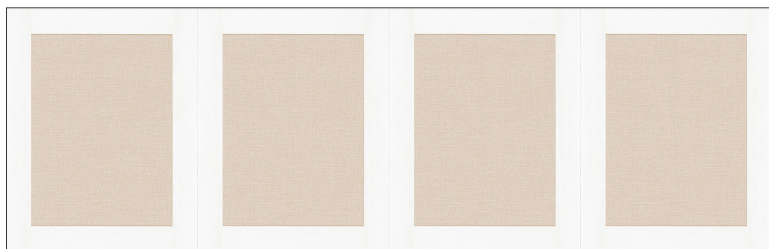

# Soubassement jute s

Panoramiques CASELIO

*Collection* [PIMP MY WALL, RELIEFS](#)

*Référence* 105220000

*Support* Intissé

*Grain* Lisse

*Largeur d'un Lé* 250 cm / 98 inches

*Hauteur* 80 cm / 31 inches

*Largeur Totale* 80 cm / 31 inches

*Raccord* Raccord droit

*Nombre de lés* 1

*Poids g/m<sup>2</sup>* 130

*Entretien* Lavable

*Pose colle* Encollage du mur

*Dépose* Arrachage à sec

*Norme COV* A+