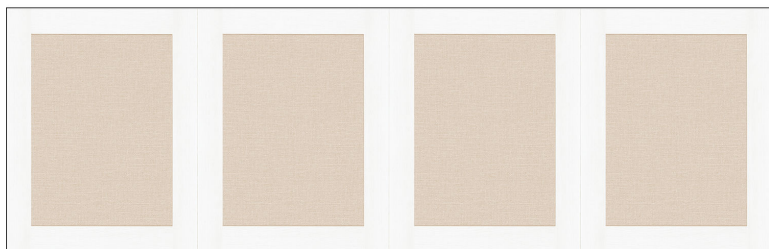

# Soubassement jute s

Panoramiques CASELIO

<i>Collection</i>	<a href="#">PIMP MY WALL, RELIEFS</a>
<i>Référence</i>	105220000
<i>Support</i>	Intissé
<i>Grain</i>	Lisse
<i>Largeur d'un Lé</i>	250 cm / 98 inches
<i>Hauteur</i>	80 cm / 31 inches
<i>Largeur Totale</i>	80 cm / 31 inches
<i>Raccord</i>	Raccord droit
<i>Nombre de lés</i>	1
<i>Poids g/m<sup>2</sup></i>	130
<i>Entretien</i>	Lavable
<i>Pose colle</i>	Encollage du mur
<i>Dépose</i>	Arrachage à sec
<i>Norme COV</i>	A+