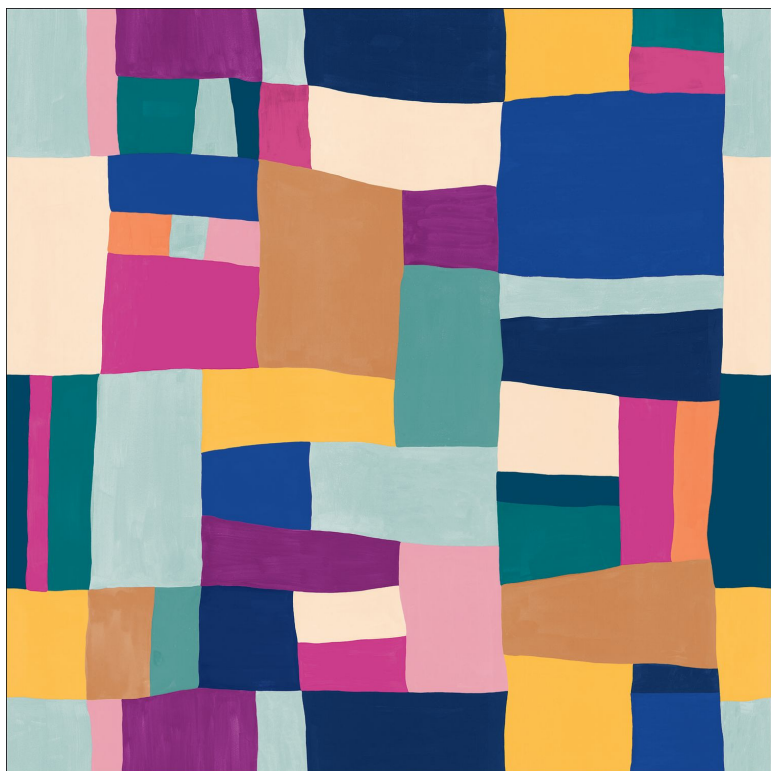

Wonderfull patchwork

Panoramiques CASELIO

<i>Collection</i>	PIMP MY WALL
<i>Référence</i>	104893406
<i>Support</i>	Intissé
<i>Grain</i>	Lisse
<i>Largeur d'un Lé</i>	50 cm / 20 inches
<i>Hauteur</i>	110 cm / 43 inches
<i>Largeur Totale</i>	250 cm / 98 inches
<i>Raccord</i>	Raccord droit
<i>Nombre de lés</i>	5
<i>Poids g/m²</i>	147
<i>Entretien</i>	Lavable
<i>Pose colle</i>	Encollage du mur
<i>Dépose</i>	Arrachage à sec
<i>Norme COV</i>	A+