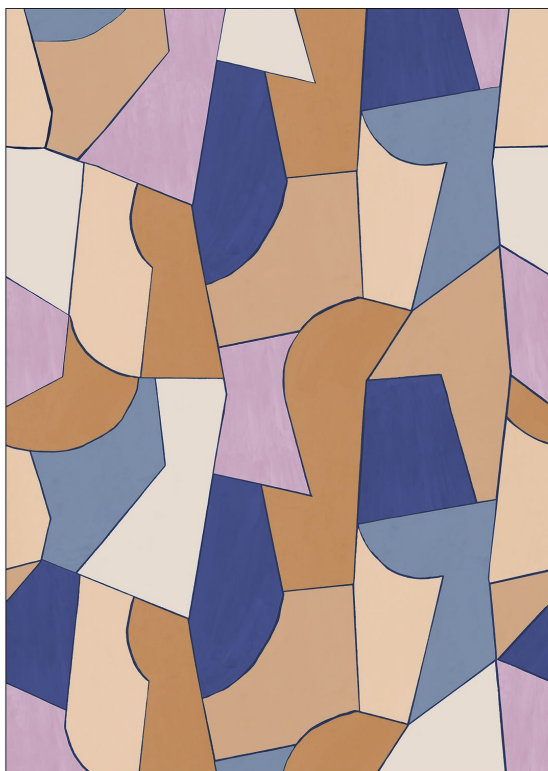

Abstraction

Panoramiques CASELIO

<i>Collection</i>	PIMP MY WALL
<i>Référence</i>	104764203
<i>Coloris</i>	Multicouleurs
<i>Support</i>	Intissé
<i>Grain</i>	Lisse
<i>Largeur d'un Lé</i>	50 cm / 20 inches
<i>Hauteur</i>	310 cm / 122 inches
<i>Largeur Totale</i>	200 cm / 79 inches
<i>Raccord</i>	Raccord droit
<i>Nombre de lés</i>	4
<i>Poids g/m²</i>	147
<i>Entretien</i>	Lavable
<i>Pose colle</i>	Encollage du mur
<i>Dépose</i>	Arrachage à sec