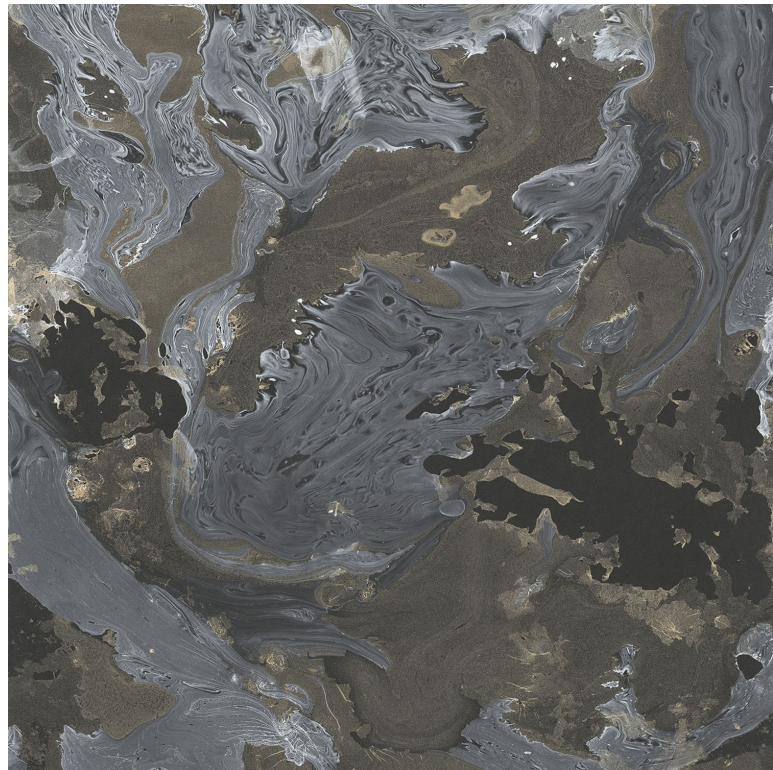

CASADECO

Edison Panoramique Obsidienne

Panoramiques CASADECO

Collection

[BEAUTY FULL IMAGE, EDISON](#)

Coloris

NOIR

Référence

81139801

Composition

45-60% cellulose / 10-20% de polyester / 10-15% de pigments / 2.5% d'acrylic binder latex / 1% d'encre

Largeur brute

212 cm / 83 Inches

Hauteur brute

Vendu au rouleau de 2.8m / 3 yards

Nombre de lés

4

Poids g/m²

130

Spécifications

Norme COV

A+

Pays d'origine

Belgique

1 déclinaison