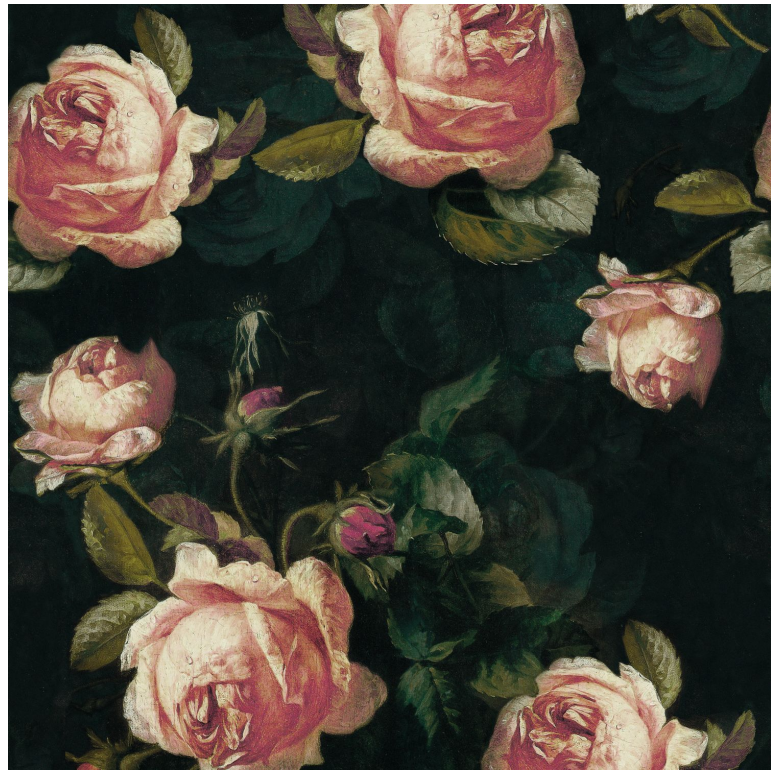

CASADECO

Beauty Full Image English Roses

Panoramiques CASADECO

Collection

[BEAUTY FULL IMAGE](#)

Coloris

NOIR ET ROSE

Référence

84929413

Composition

45-60% cellulose / 10-20% de polyester / 10-15% de pigments / 2.5% d'acrylic binder latex / 1% d'encre

Largeur brute

200 cm / 79 Inches

Hauteur brute

Vendu au rouleau de 2.8m / 3 yards

Nombre de lés

2

Poids g/m²

150

Spécifications

Norme COV

A+

Norme euroclass

B s1 d0

Pays d'origine

France

1 déclinaison