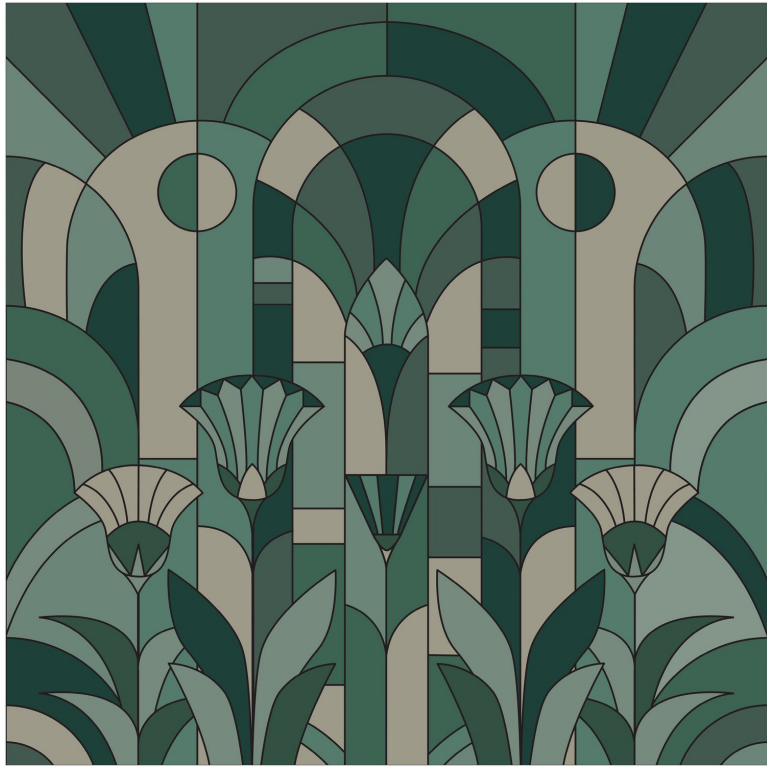

# Eugenie

Wallpanel CASELIO

<i>Collection</i>	<a href="#">MAISON SIMEON</a>
<i>Reference</i>	107457506
<i>Hanging instructions</i>	Non-woven
<i>Grain</i>	Smooth
<i>Width</i>	50 cm / 20 inches
<i>Height</i>	310 cm / 122 inches
<i>Full Width</i>	250 cm / 98 inches
<i>Match</i>	Straight match
<i>Number of drops</i>	5
<i>Weight in g/m<sup>2</sup></i>	147
<i>Performance Accoustique</i>	aw - 0.15
<i>Care</i>	Washable
<i>Apply paste</i>	Paste the wall
<i>Removal</i>	Dry strip