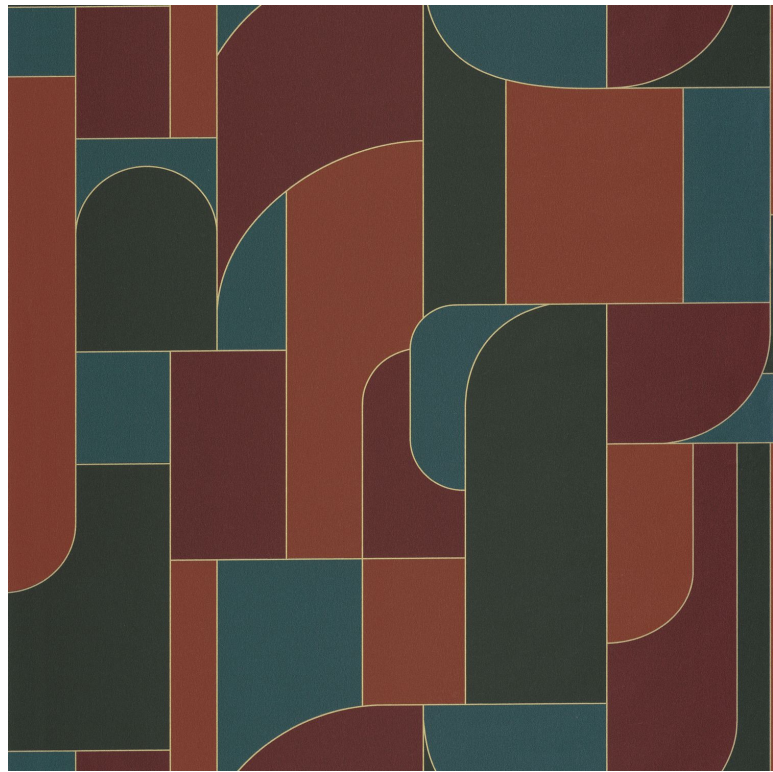

# Achille

Wallpaper CASELIO

<i>Collection</i>	<a href="#">MAISON SIMEON</a>
<i>Reference</i>	107390745
<i>Hanging instructions</i>	Vinyl, non-woven backed
<i>Grain</i>	Métallisé / irisé
<i>Width of one roll</i>	53 cm / 21 inches
<i>Length</i>	Sold by roll of 10.05 m / 11 yards
<i>Match</i>	1/2 Offset match
<i>Vertical repeat</i>	53cm / 21 inches
<i>Weight in g/m<sup>2</sup></i>	220
<i>Performance Accoustique</i>	aw - 0.15
<i>Care</i>	Washable- scrubbable
<i>Apply paste</i>	Paste the wall
<i>Removal</i>	Dry strip
<i>Norme COV</i>	A+