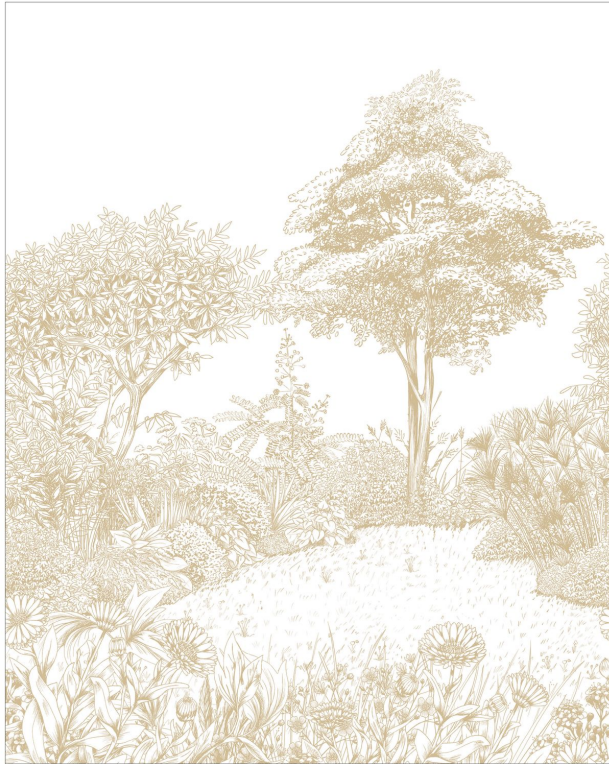

# Floral square

Wallpanel CASELIO

<i>Collection</i>	<a href="#">BEAUTY FULL COLOR, MOONLIGHT 3</a>
<i>Reference</i>	107230105
<i>Hanging instructions</i>	Non-woven
<i>Grain</i>	Mat
<i>Width</i>	50 cm / 20 inches
<i>Height</i>	310 cm / 122 inches
<i>Full Width</i>	200 cm / 79 inches
<i>Match</i>	Straight match
<i>Number of drops</i>	4
<i>Weight in g/m<sup>2</sup></i>	147
<i>Performance Accoustique</i>	aw - 0.15
<i>Care</i>	Washable
<i>Apply paste</i>	Paste the wall
<i>Removal</i>	Dry strip