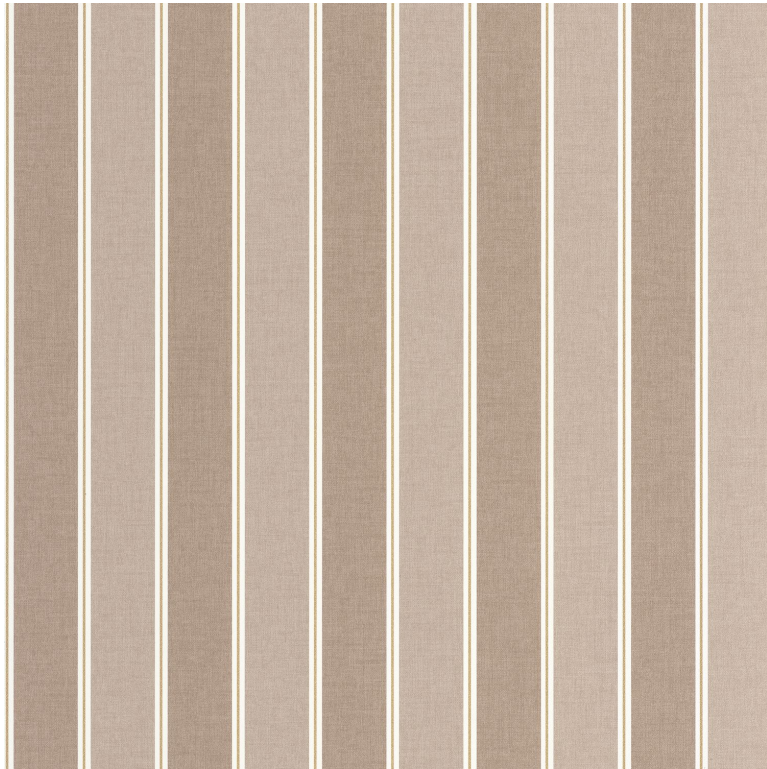

Classic lines

Wallpaper CASELIO

<i>Collection</i>	Line up , Nouvelle catégorie #4 , BLUE SHADES , MIX & STRIPES
<i>Reference</i>	106731120
<i>Hanging instructions</i>	Vinyl, non-woven backed
<i>Grain</i>	Smooth
<i>Width of one roll</i>	53 cm / 21 inches
<i>Length</i>	Sold by roll of 10.05 m / 11 yards
<i>Match</i>	Free match
<i>Vertical repeat</i>	53cm / 21 inches
<i>Weight in g/m²</i>	220
<i>Care</i>	Washable- scrubbable
<i>Apply paste</i>	Paste the wall
<i>Removal</i>	Dry strip
<i>Norme COV</i>	A+
<i>ASTME84</i>	Class A

5 variations