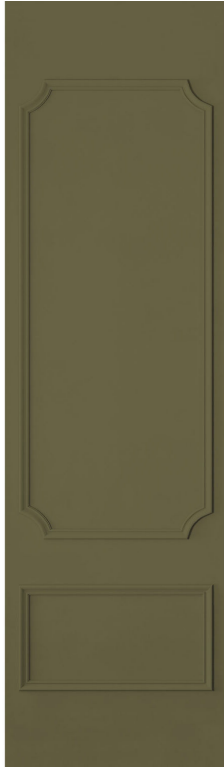

CASADECO

Le boudoir

Wallpanel CASADECO

<i>Collection</i>	MOULURES & CO
<i>Reference</i>	201397324
<i>Hanging instructions</i>	Non-woven
<i>Grain</i>	Smooth
<i>Width</i>	90 cm / 35 inches
<i>Height</i>	310 cm / 122 inches
<i>Full Width</i>	0.9 cm / 0 inches
<i>Match</i>	Straight match
<i>Number of drops</i>	1
<i>Weight in g/m²</i>	150
<i>Care</i>	Washable
<i>Apply paste</i>	Paste the wall
<i>Removal</i>	Dry strip
<i>Norme COV</i>	A+
<i>ASTME84</i>	Class A
<i>European fire-rating</i>	B s1 d0