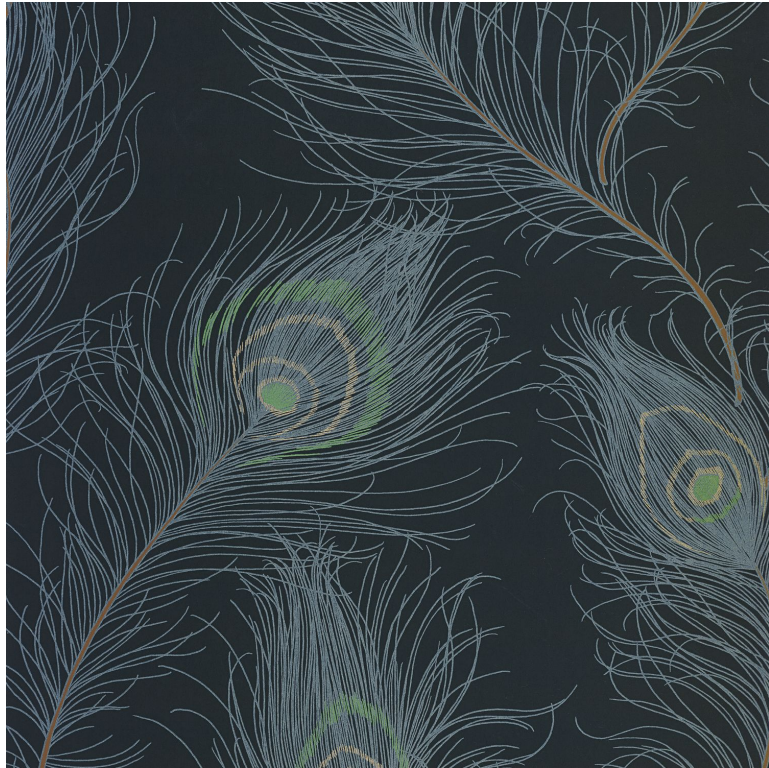

CASADECO

Revue

Wallpaper CASADECO

<i>Collection</i>	ANNEES FOLLES
<i>Reference</i>	201076721
<i>Hanging instructions</i>	Non-woven
<i>Grain</i>	Smooth
<i>Width of one roll</i>	53 cm / 21 inches
<i>Length</i>	Sold by roll of 10.05 m / 11 yards
<i>Match</i>	1/2 Offset match
<i>Vertical repeat</i>	32cm / 13 inches
<i>Weight in g/m²</i>	130
<i>Care</i>	Washable
<i>Apply paste</i>	Paste the wall
<i>Removal</i>	Dry strip
<i>Norme COV</i>	A+
<i>European fire-rating</i>	C s1 d0

3 variations