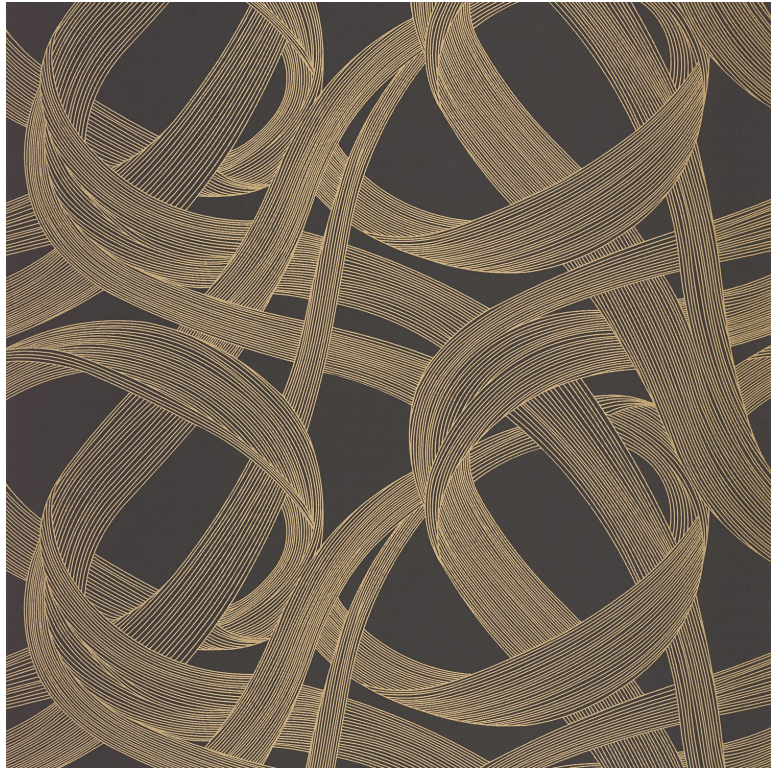

# Shimmy

Wallpaper CASADECO

<i>Collection</i>	<a href="#">ANNEES FOLLES</a>
<i>Reference</i>	201069820
<i>Hanging instructions</i>	Non-woven
<i>Grain</i>	Smooth
<i>Width of one roll</i>	53 cm / 21 inches
<i>Length</i>	Sold by roll of 10.05 m / 11 yards
<i>Match</i>	Straight match
<i>Vertical repeat</i>	32cm / 13 inches
<i>Weight in g/m<sup>2</sup></i>	130
<i>Care</i>	Washable
<i>Apply paste</i>	Paste the wall
<i>Removal</i>	Dry strip
<i>Norme COV</i>	A+
<i>European fire-rating</i>	C-s1, d0

**5 variations**