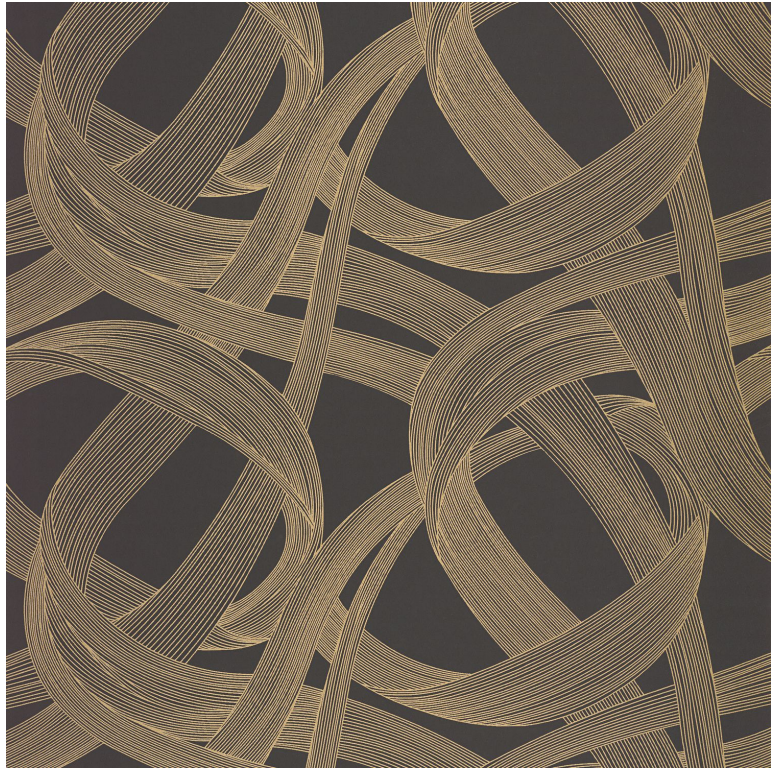

# Shimmy

Wallpaper CASADECO

<i>Collection</i>	<a href="#">ANNEES FOLLES</a>
<i>Reference</i>	201069820
<i>Hanging instructions</i>	Non-woven
<i>Grain</i>	Smooth
<i>Width of one roll</i>	53 cm / 21 inches
<i>Length</i>	Sold by roll of 10.05 m / 11 yards
<i>Match</i>	Straight match
<i>Vertical repeat</i>	32cm / 13 inches
<i>Weight in g/m<sup>2</sup></i>	130
<i>Care</i>	Washable
<i>Apply paste</i>	Paste the wall
<i>Removal</i>	Dry strip
<i>Norme COV</i>	A+
<i>European fire-rating</i>	C s1 d0

**5 variations**