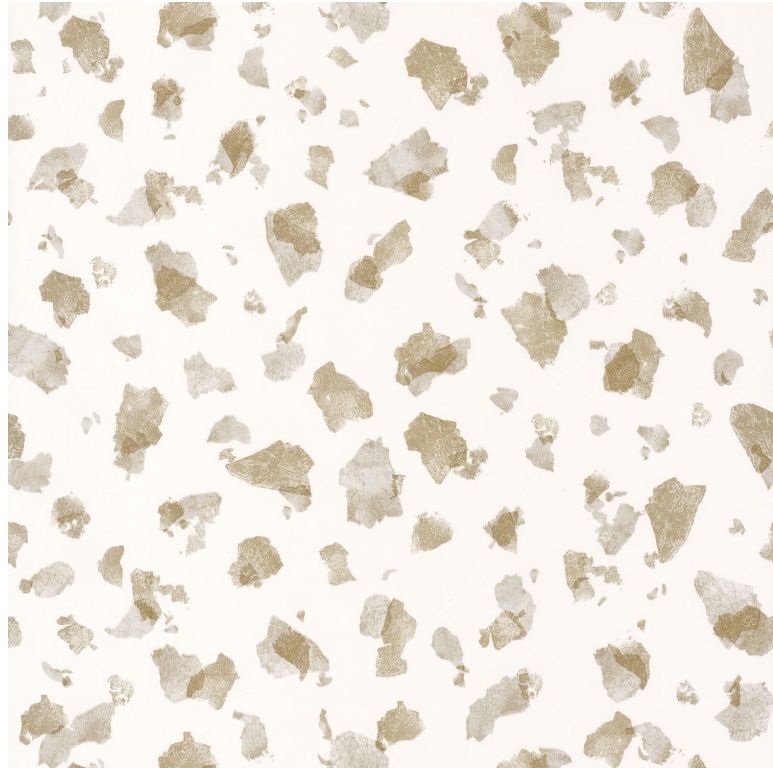

# Idylle onyx

Wallpaper CASADECO

<i>Collection</i>	<a href="#">SO WHITE 4</a>
<i>Reference</i>	83861224
<i>Hanging instructions</i>	Non-woven
<i>Grain</i>	Aspect minéral
<i>Width of one roll</i>	53 cm / 21 inches
<i>Length</i>	Sold by roll of 10.05 m / 11 yards
<i>Match</i>	Straight match
<i>Vertical repeat</i>	53cm / 21 inches
<i>Weight in g/m<sup>2</sup></i>	130
<i>Care</i>	Washable
<i>Apply paste</i>	Paste the paper
<i>Removal</i>	Dry strip
<i>Norme COV</i>	A+
<i>European fire-rating</i>	C-s1, d0