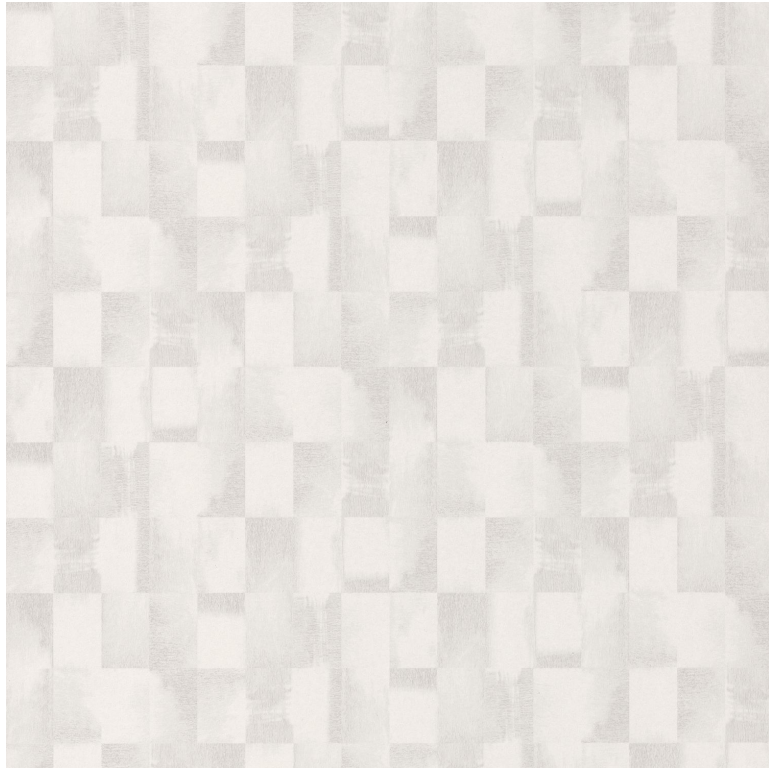

CASADECO

Idylle opale

Wallpaper CASADECO

<i>Collection</i>	SO WHITE 4
<i>Reference</i>	83849119
<i>Hanging instructions</i>	Non-woven
<i>Grain</i>	Smooth
<i>Width of one roll</i>	53 cm / 21 inches
<i>Length</i>	Sold by roll of 10.05 m / 11 yards
<i>Match</i>	Straight match
<i>Vertical repeat</i>	11cm / 4 inches
<i>Weight in g/m²</i>	130
<i>Care</i>	Washable
<i>Apply paste</i>	Paste the paper
<i>Removal</i>	Dry strip
<i>Norme COV</i>	A+
<i>European fire-rating</i>	C-s1, d0