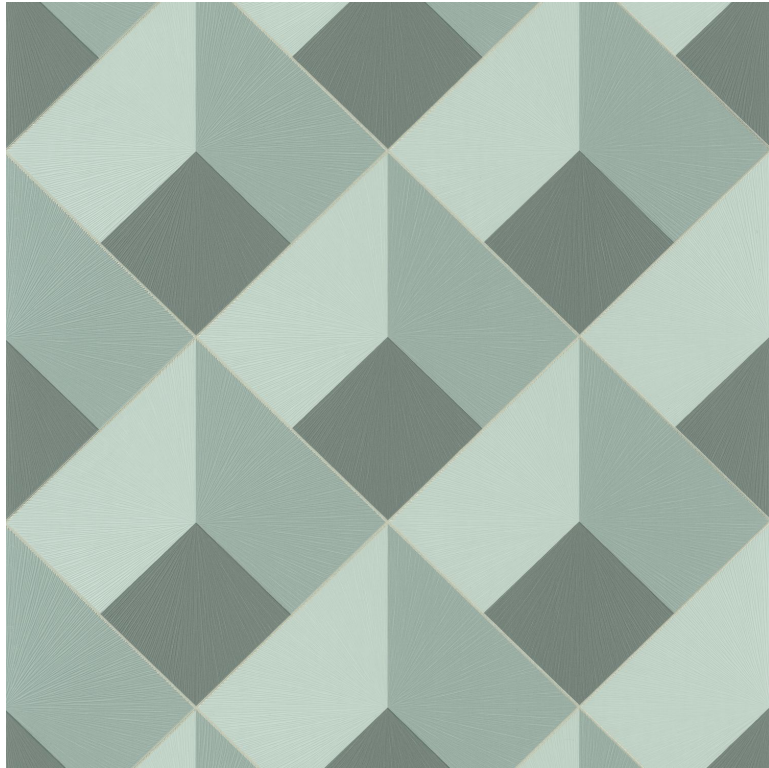

## Losange

Wallpaper CASADECO

<i>Collection</i>	<a href="#">PERCEPTION</a>
<i>Reference</i>	86517217
<i>Hanging instructions</i>	Vinyl, non-woven backed
<i>Grain</i>	Métallisé / irisé
<i>Width of one roll</i>	53 cm / 21 inches
<i>Length</i>	Sold by roll of 10.05 m / 11 yards
<i>Match</i>	Straight match
<i>Vertical repeat</i>	26cm / 10 inches
<i>Weight in g/m<sup>2</sup></i>	280
<i>Performance Accoustique</i>	aw - 0.15
<i>Care</i>	Washable
<i>Apply paste</i>	Paste the wall
<i>Removal</i>	Dry strip
<i>Norme COV</i>	A+
<i>ASTME84</i>	Class A
<i>European fire-rating</i>	C-s2, d0

**6 variations**